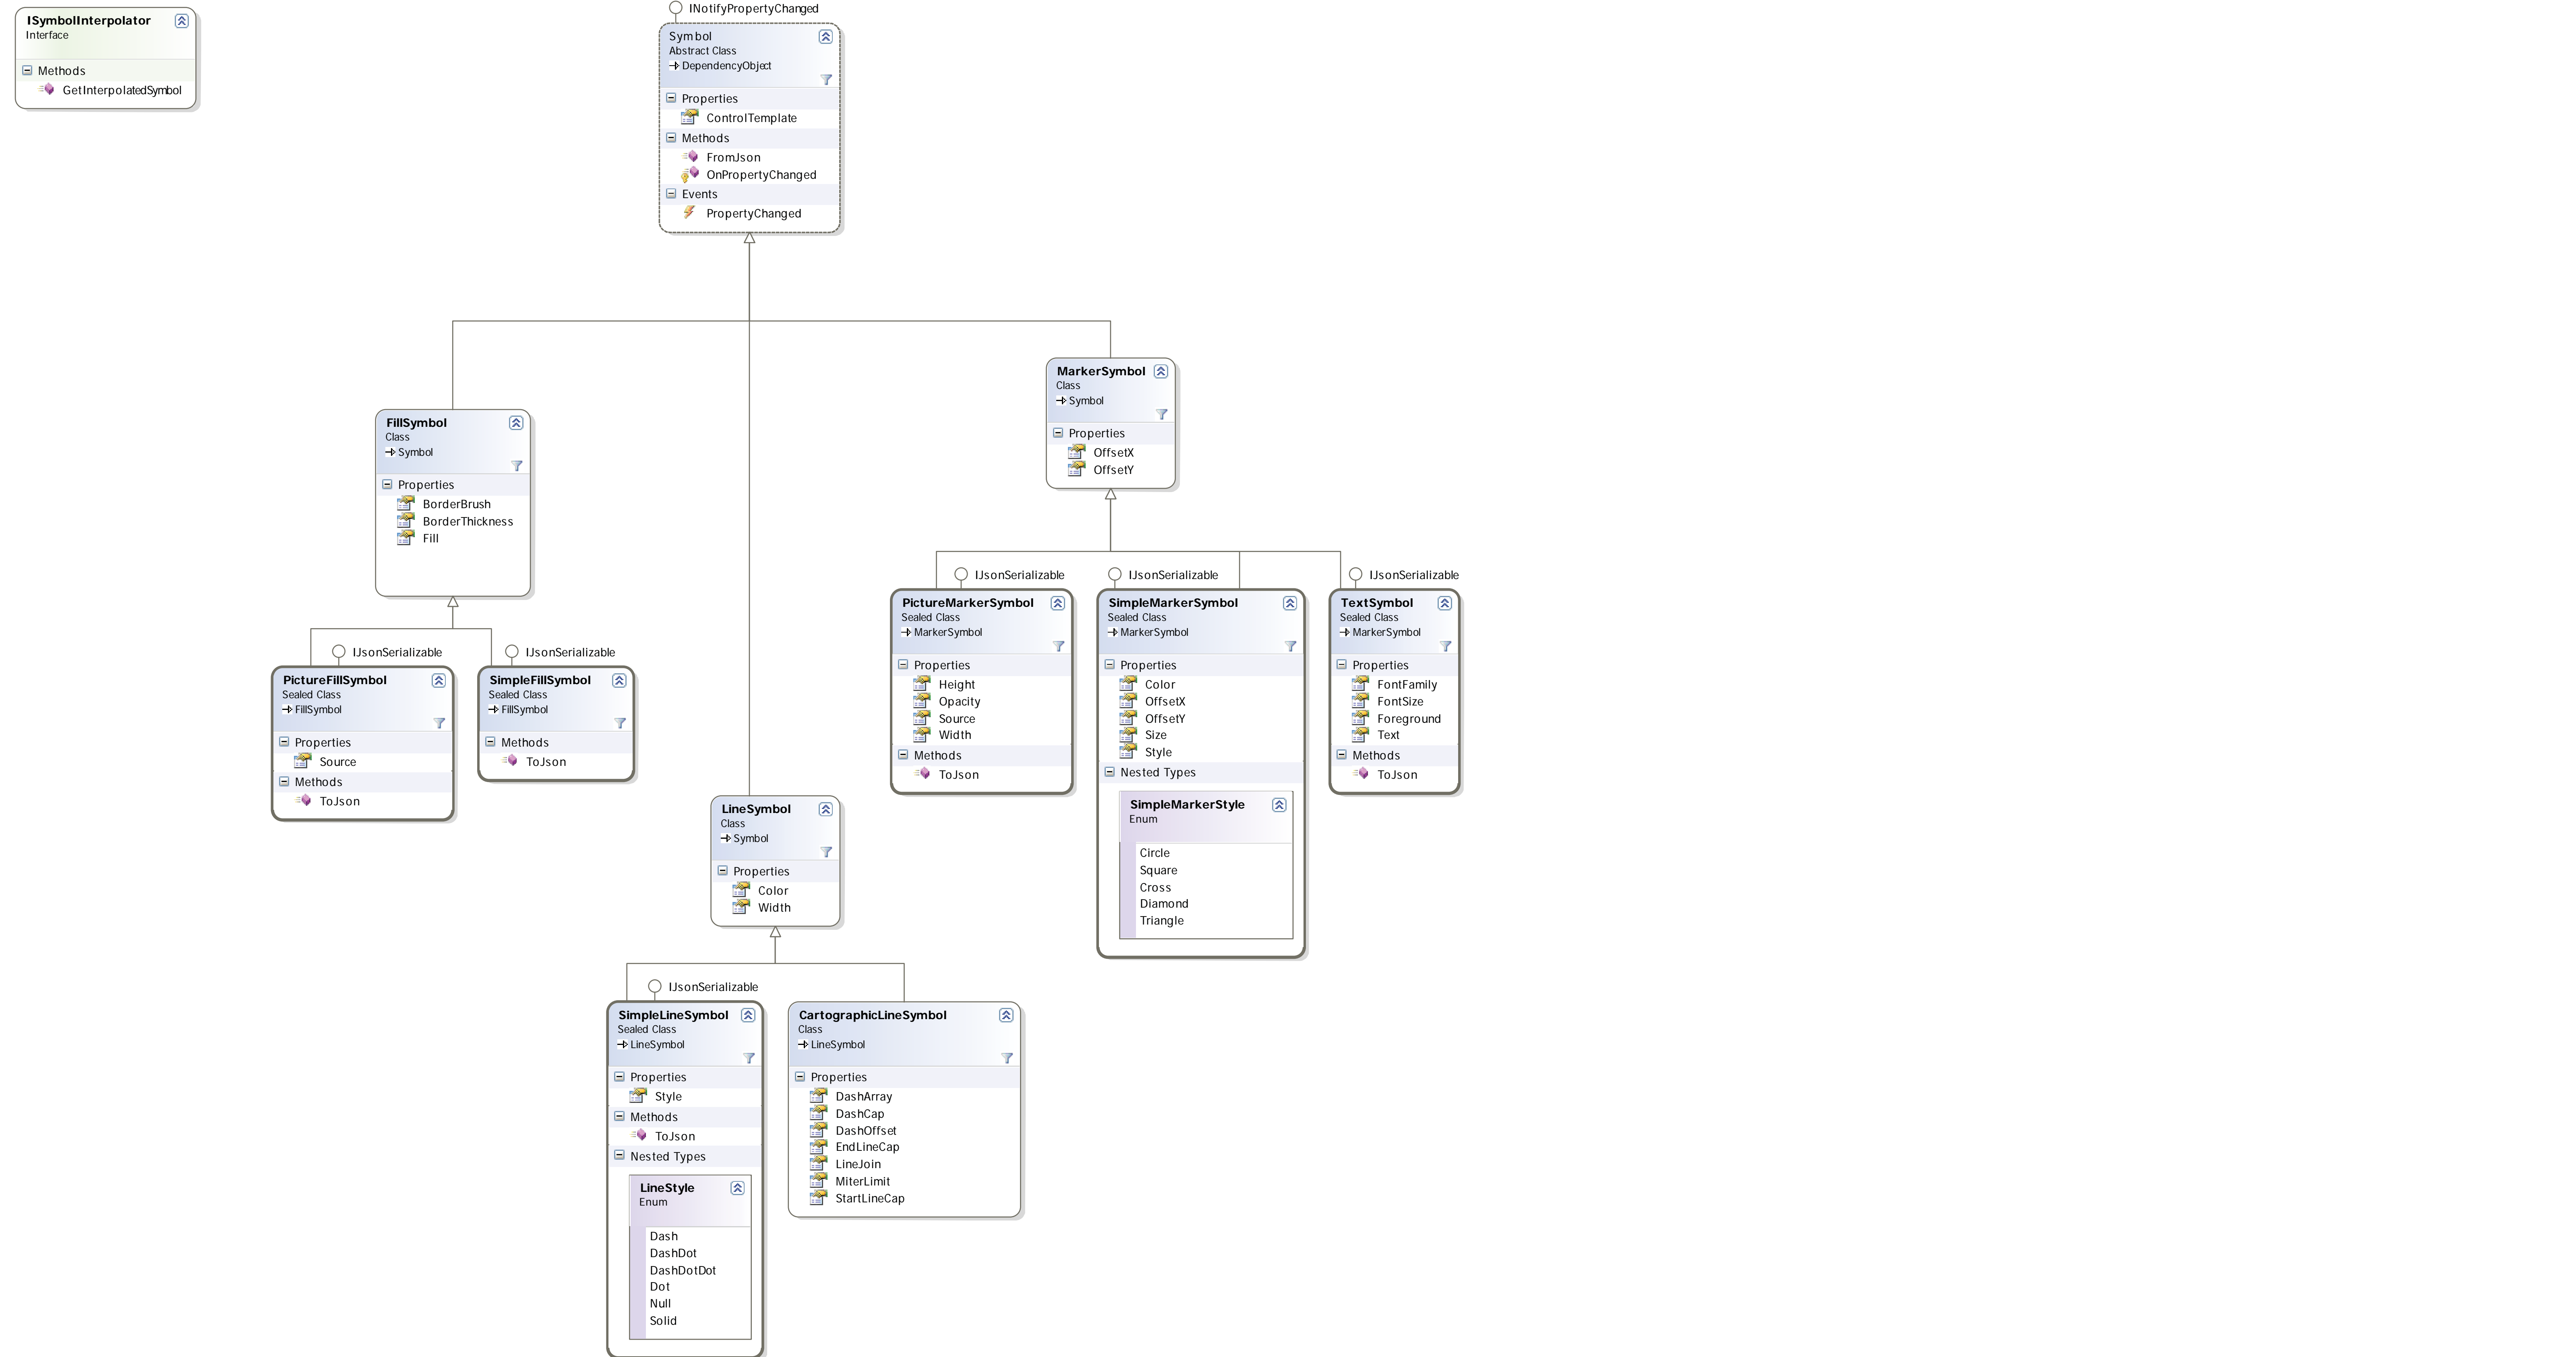

ArcGIS Runtime SDK 10.1.1 for Windows Phone

-ESRI.ArcGIS.Client Library

NOTE: The object model diagram spans multiple pages, grouped by (Namespace).

ESRI.ArcGIS.Client (Namespace)

ESRI.ArcGIS.Client.FeatureService (Namespace)

ESRI.ArcGIS.Client.Geometry (Namespace)

ESRI.ArcGIS.Client.Projection (Namespace)

ESRI.ArcGIS.Client.Symbols (Namespace)

ESRI.ArcGIS.Client.Tasks (Namespace)