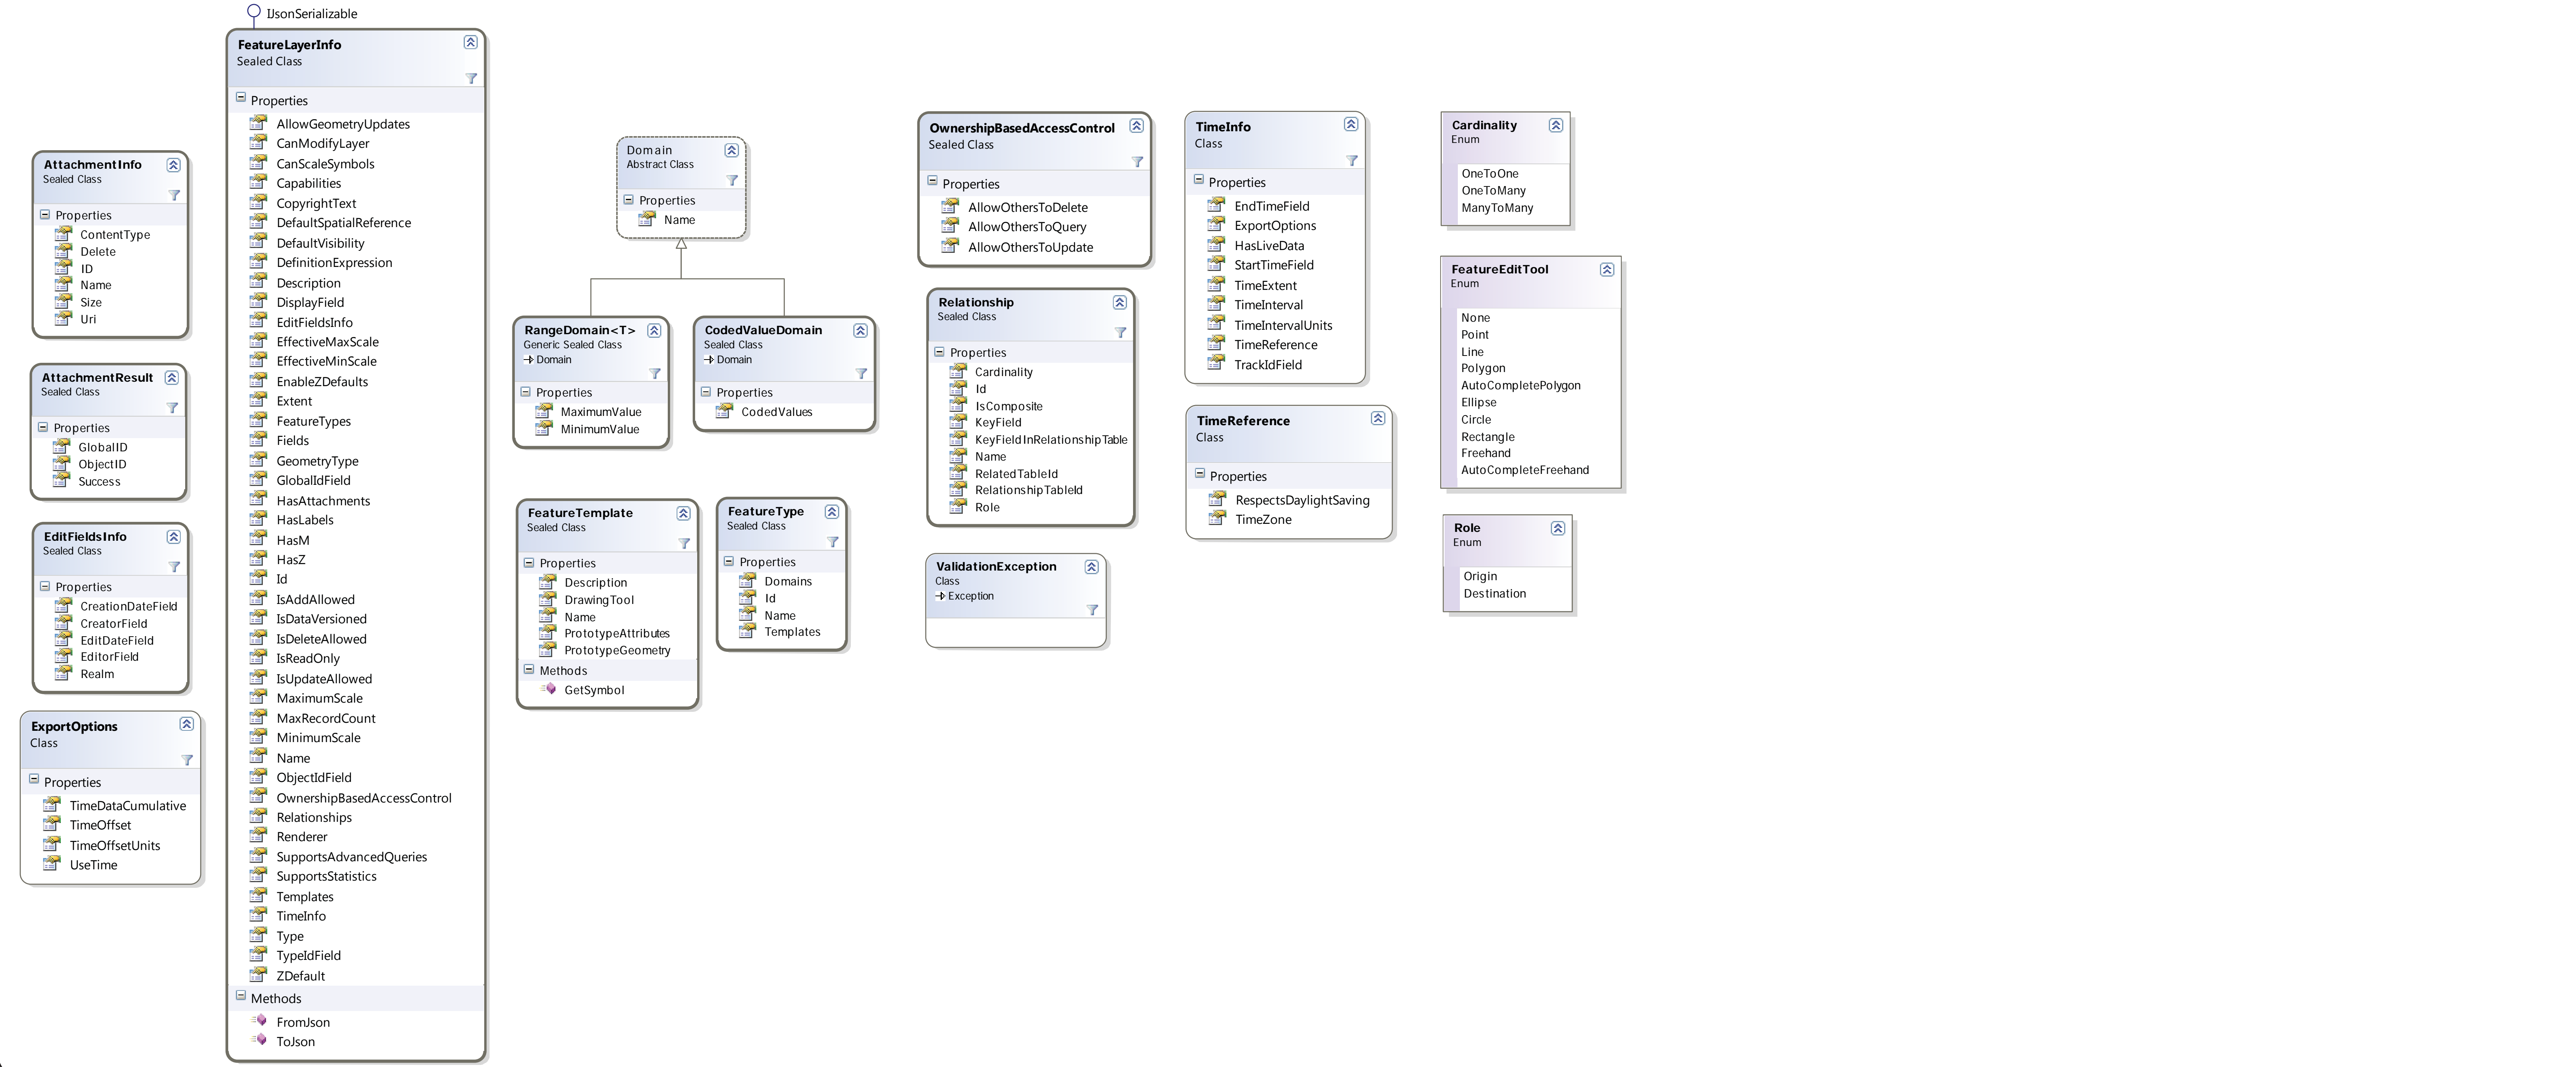

ArcGIS API 3.1 for Silverlight -ESRI.ArcGIS.Client Library

NOTE: The object model diagram spans multiple pages, grouped by (Namespace).

ESRI.ArcGIS.Client (Namespace)

ESRI.ArcGIS.Client.Automation.Peers (Namespace)

ESRI.ArcGIS.Client.FeatureService (Namespace)

ESRI.ArcGIS.Client.Geometry (Namespace)

ESRI.ArcGIS.Client.Projection (Namespace)

ESRI.ArcGIS.Client.Symbols (Namespace)

ESRI.ArcGIS.Client.Tasks (Namespace)