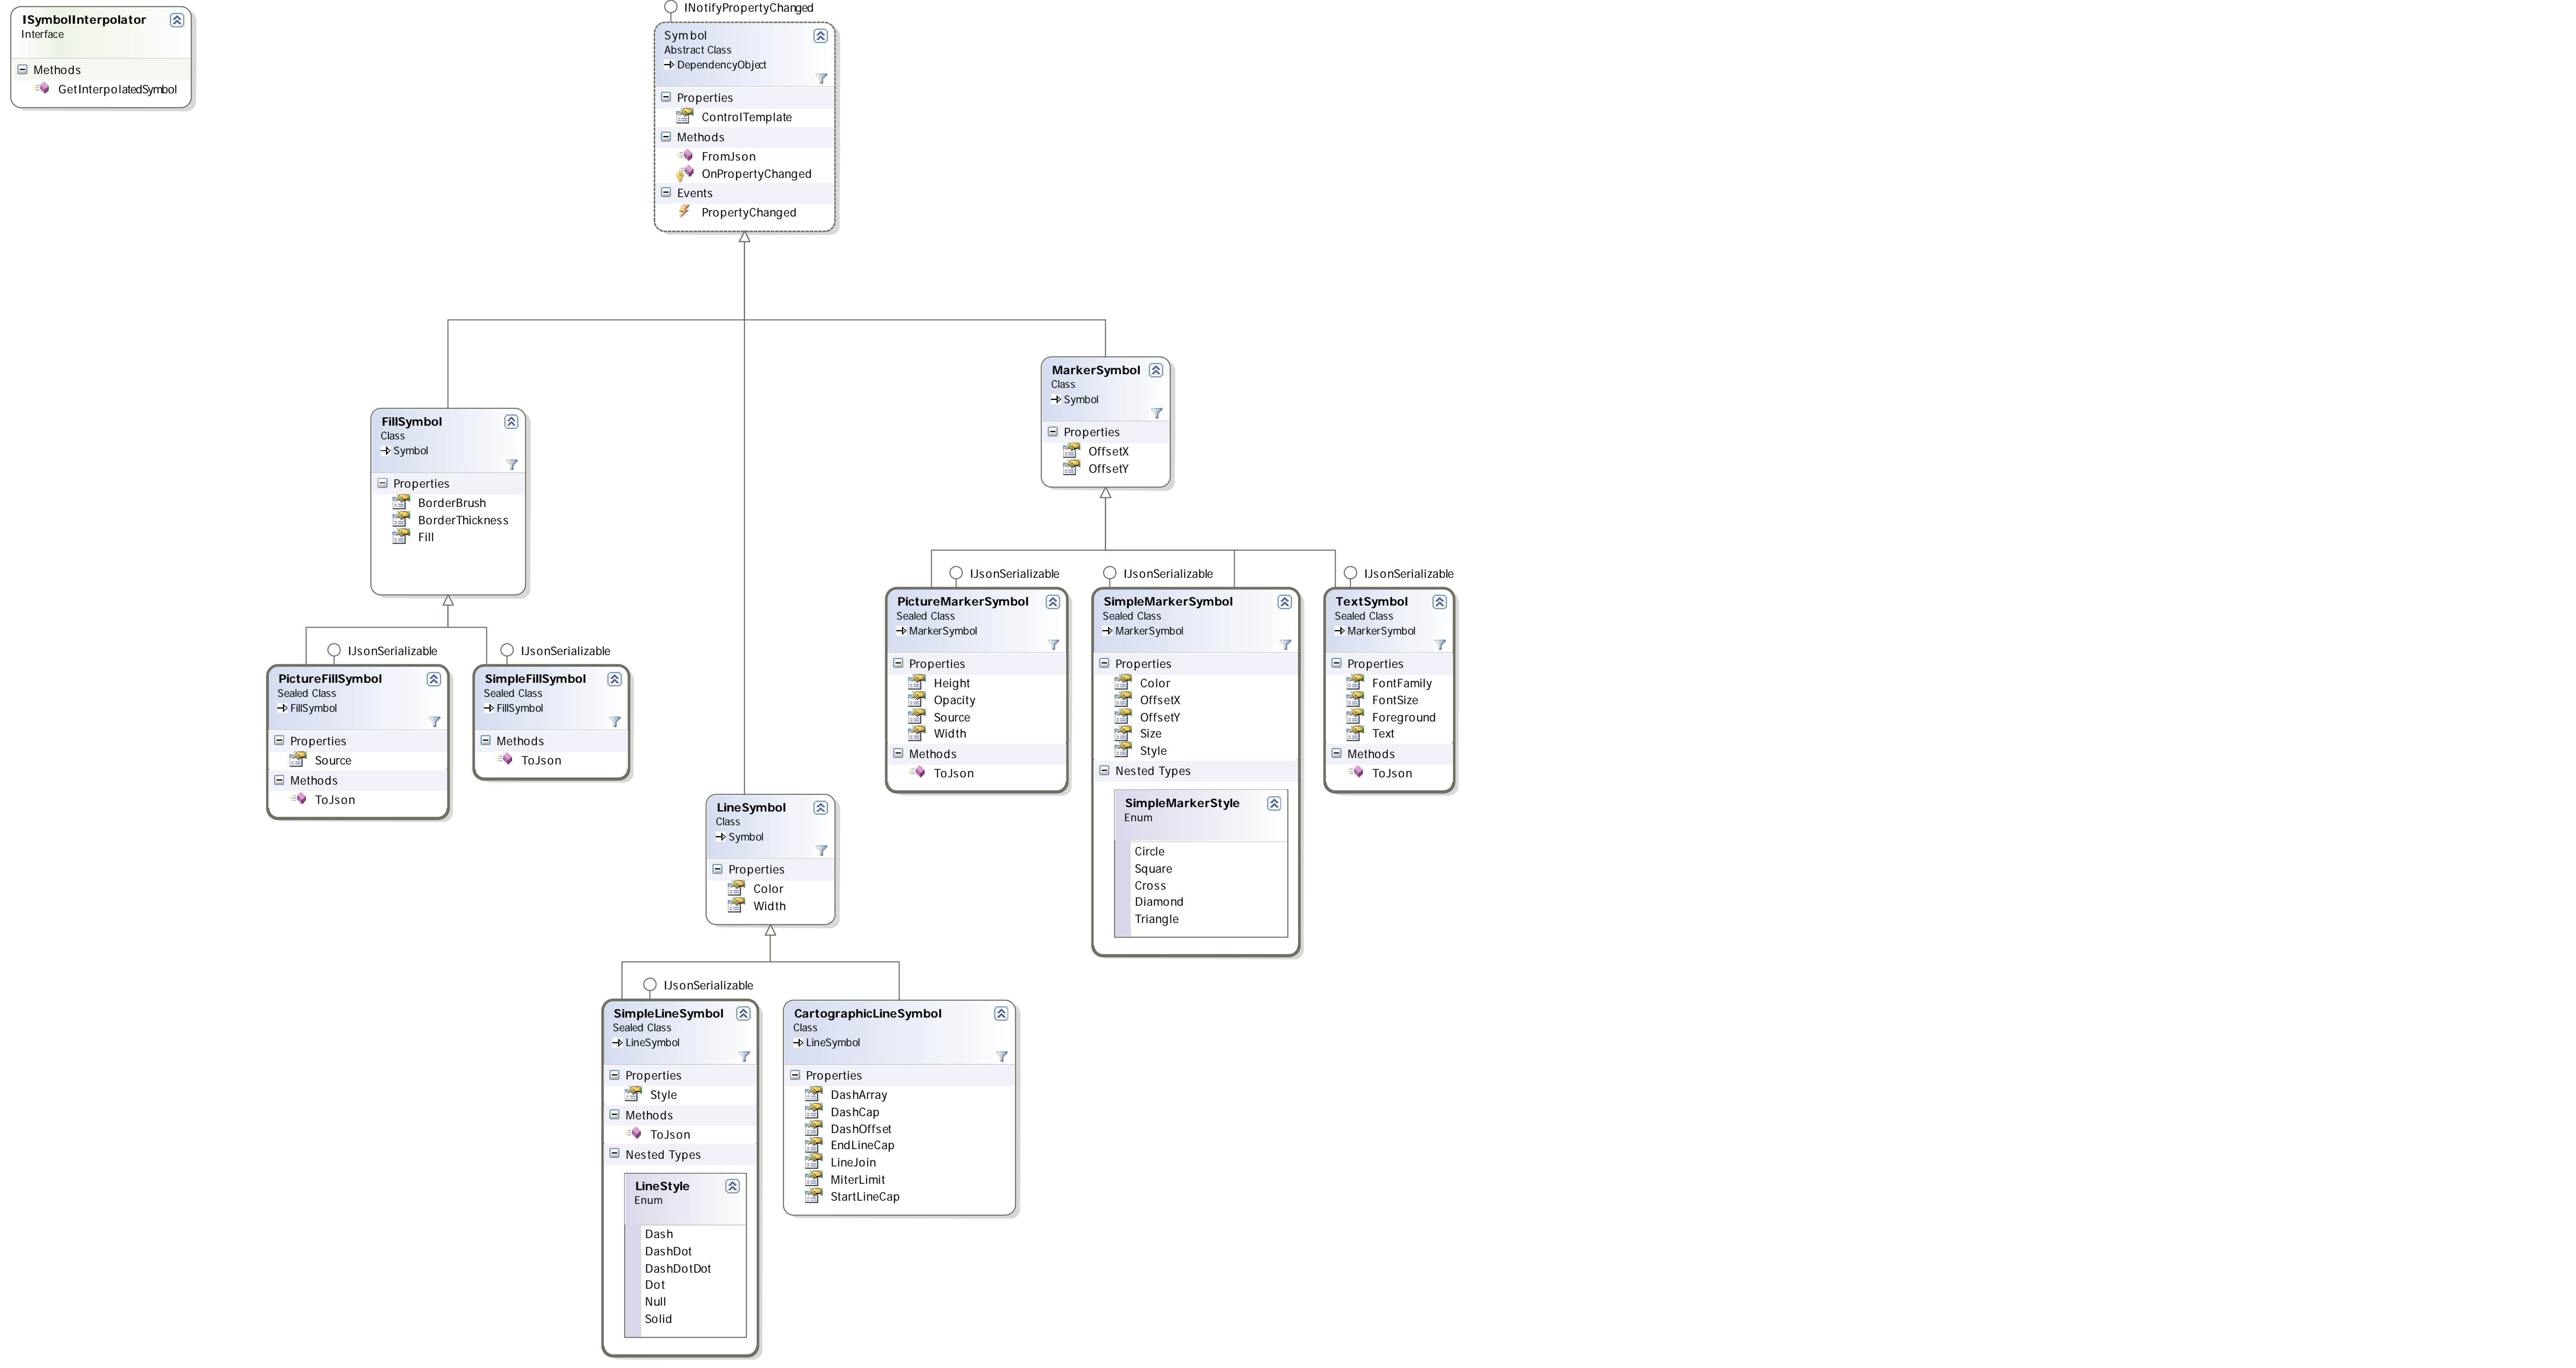

ArcGIS API 3.1 for Silverlight -ESRI.ArcGIS.Client Library

NOTE: The object model diagram spans multiple pages, grouped by (Namespace).

ESRI.ArcGIS.Client (Namespace)

ESRI.ArcGIS.Client.Automation.Peers (Namespace)

ESRI.ArcGIS.Client.FeatureService (Namespace)

ESRI.ArcGIS.Client.Geometry (Namespace)

ESRI.ArcGIS.Client.Projection (Namespace)

ESRI.ArcGIS.Client.Symbols (Namespace)

ESRI.ArcGIS.Client.Tasks (Namespace)