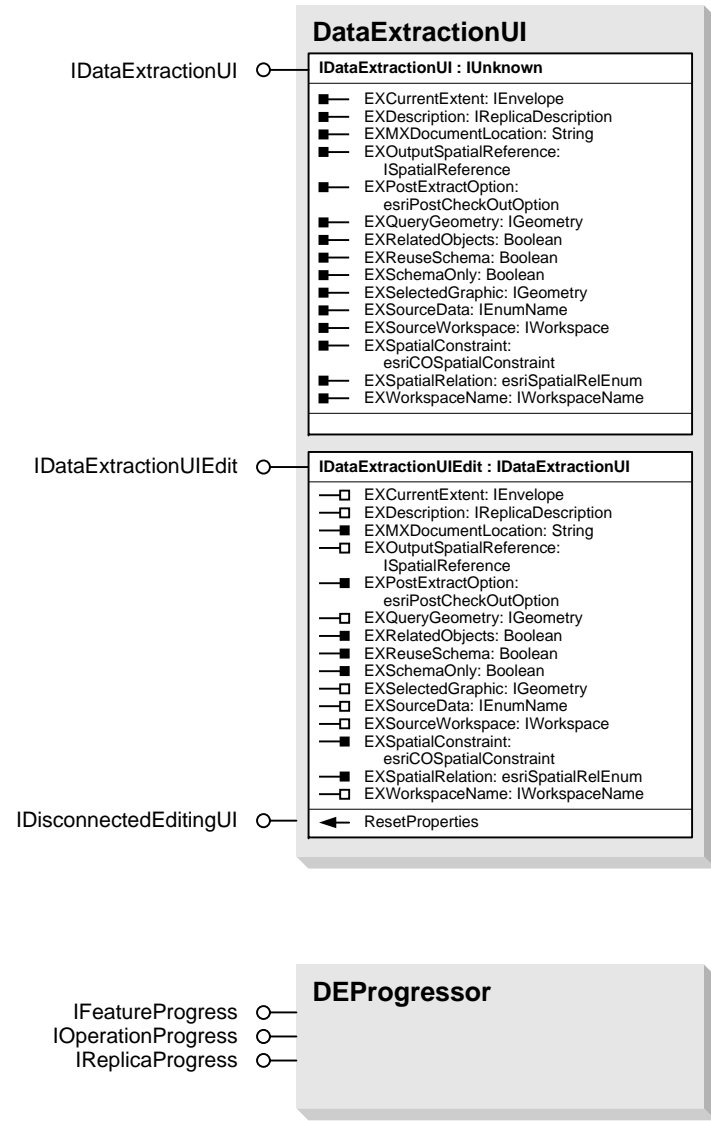

Enumerations

- esriCOSpatialConstraint
 - 1 - esriSCDisplayExtent
 - 2 - esriSCSelectedGraphic
 - 4 - esriSCDefinedExtent
 - 8 - esriSCNotDefined
- esriPostCheckOutOption
 - 1 - esriMXDocumentChange
 - 2 - esriMXDocumentCopy
 - 4 - esriMXDocumentNoChange
- esriPostCheckInOption
 - 1 - esriPostCI_SwitchToCOVersion
 - 2 - esriPostCI_ReconcileWithParent
 - 4 - esriPostCIOptionNone
- esriXMLExportType
 - 1 - esriXMLExportTypeRecordSet
 - 2 - esriXMLExportTypeWorkspace
- esriExportSchemaType
 - 0 - esriExportReplicaSchema
 - 1 - esriExportReplicaSchemaChanges