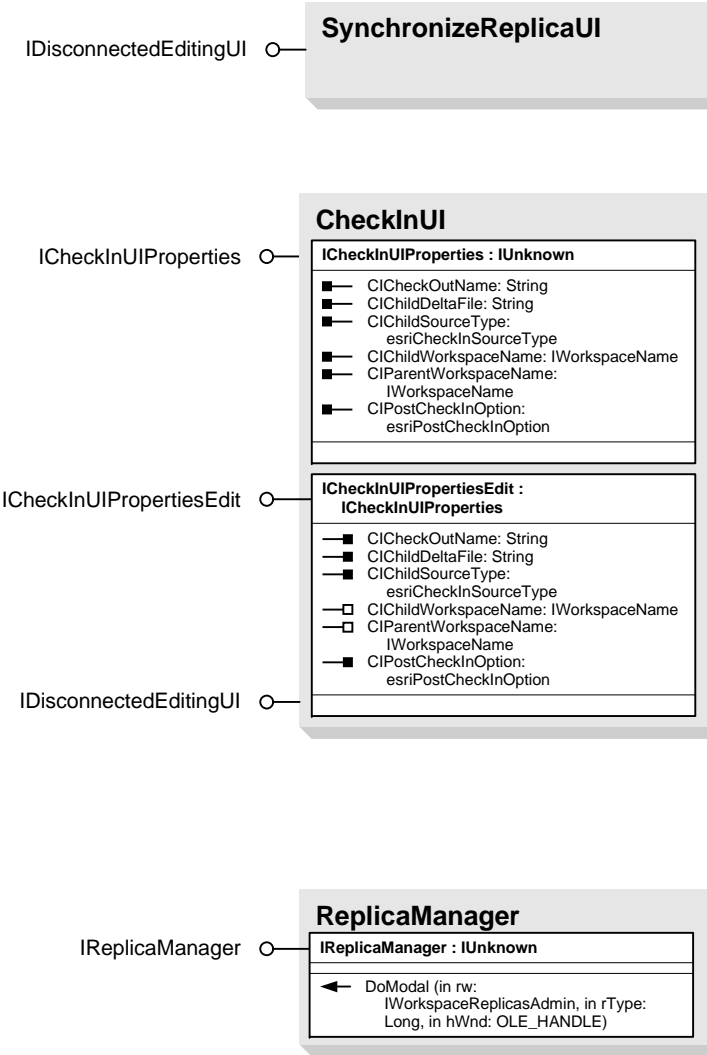

Enumerations

- esriCOSpatialConstraint
 - 1 - esriSCDisplayExtent
 - 2 - esriSCSelectedGraphic
 - 4 - esriSCDefinedExtent
 - 8 - esriSCNotDefined
- esriPostCheckOutOption
 - 1 - esriMXDocumentChange
 - 2 - esriMXDocumentCopy
 - 4 - esriMXDocumentNoChange
- esriPostCheckInOption
 - 1 - esriPostCI_SwitchToCOVersion
 - 2 - esriPostCI_ReconcileWithParent
 - 4 - esriPostCIOptionNone
- esriXMLExportType
 - 1 - esriXMLExportTypeRecordSet
 - 2 - esriXMLExportTypeWorkspace
- esriExportSchemaType
 - 0 - esriExportReplicaSchema
 - 1 - esriExportReplicaSchemaChanges