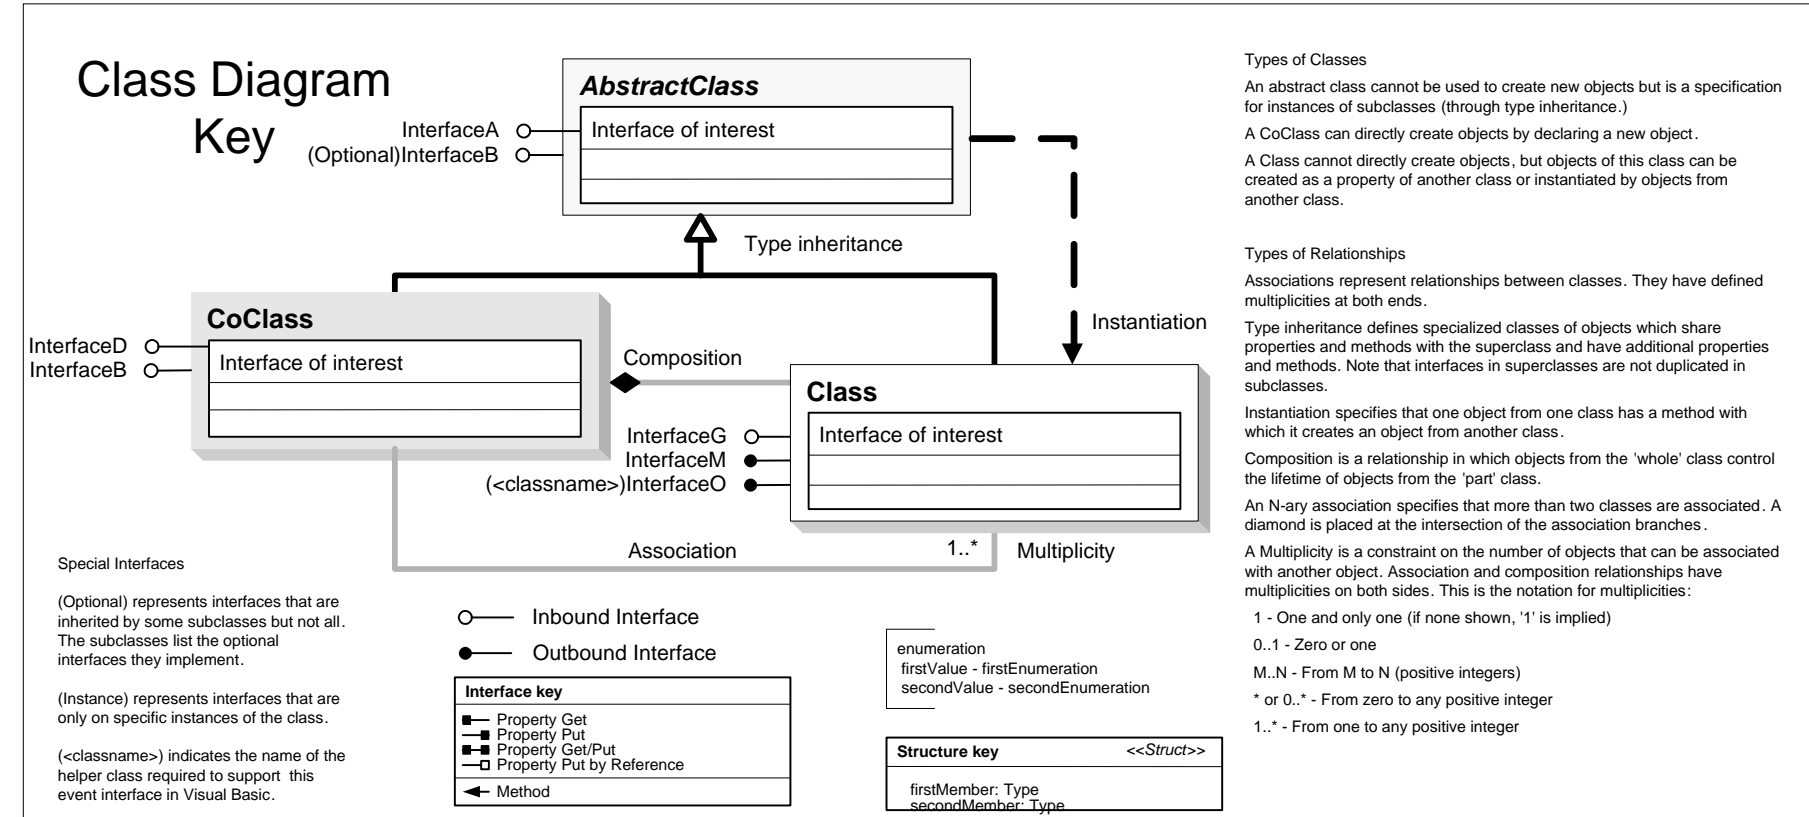

Enumerations

- esriDefaultLayersMode**
0 - esriDefaultLayersSystem
1 - esriDefaultLayersCustom
2 - esriDefaultLayersNone
- esriGMxDlgIDs**
0 - esriGMxDlgCustomize
1 - esriGMxDlgOptions
2 - esriGMxDlgMacros
3 - esriGMxDlgVBA
4 - esriGMxDlgPageSetup
5 - esriGMxDlgPrintSetup
6 - esriGMxDlgProperties
7 - esriGMxDlgUnlockCustomization
8 - esriGMxDlgLockCustomization
9 - esriGMxDlgContents
- esriGMxCustomizationEvent**
100 - esriCEShowGlobeProperties
101 - esriCEShowGMxAddDataDialog
102 - esriCEShowGMxLayersProperties