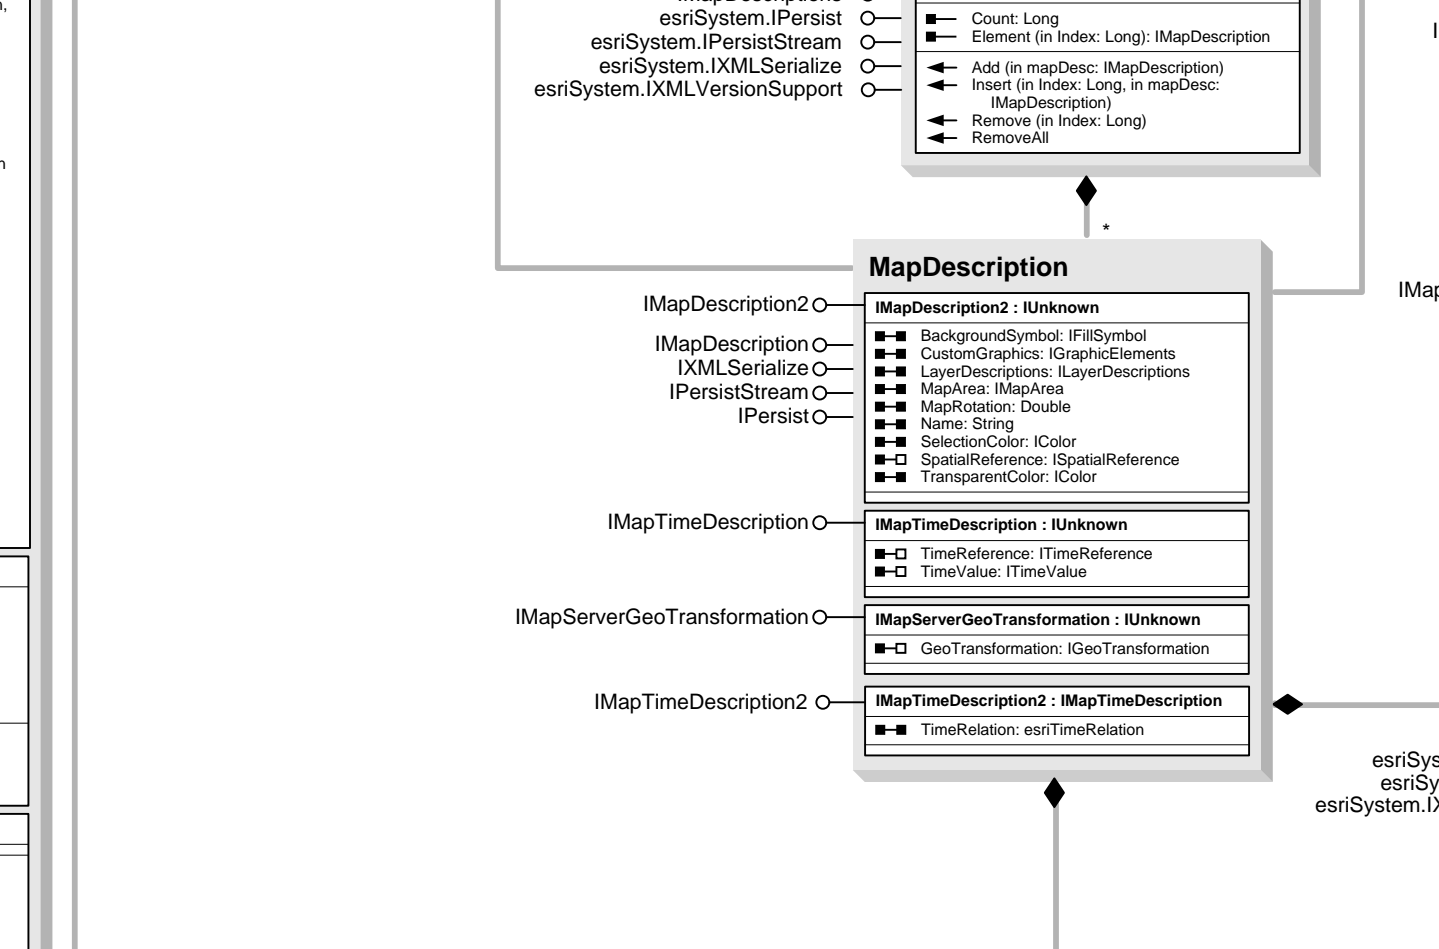

Carto Object Model Map Server

Esri® ArcGIS® 10.1

- **esriSystem.IAccessInfo**
  - AccessInfo
  - AccessInfoString
  - AccessInfoType
- **esriSystem.AGSServerObjNameInGIS**
  - AGSServerObjNameInGIS
  - AGSServerObjNameInGISClient
  - AGSServerObjNameInGISLayers
- **esriSystem.IAGSServerObjNameInGISClient**
  - AGSServerObjNameInGISClient
  - AGSServerObjNameInGISClientClient
  - AGSServerObjNameInGISClientLayers
- **esriSystem.IAGSServerObjNameInGISLayers**
  - AGSServerObjNameInGISLayers
  - AGSServerObjNameInGISLayersClient
  - AGSServerObjNameInGISLayersLayers