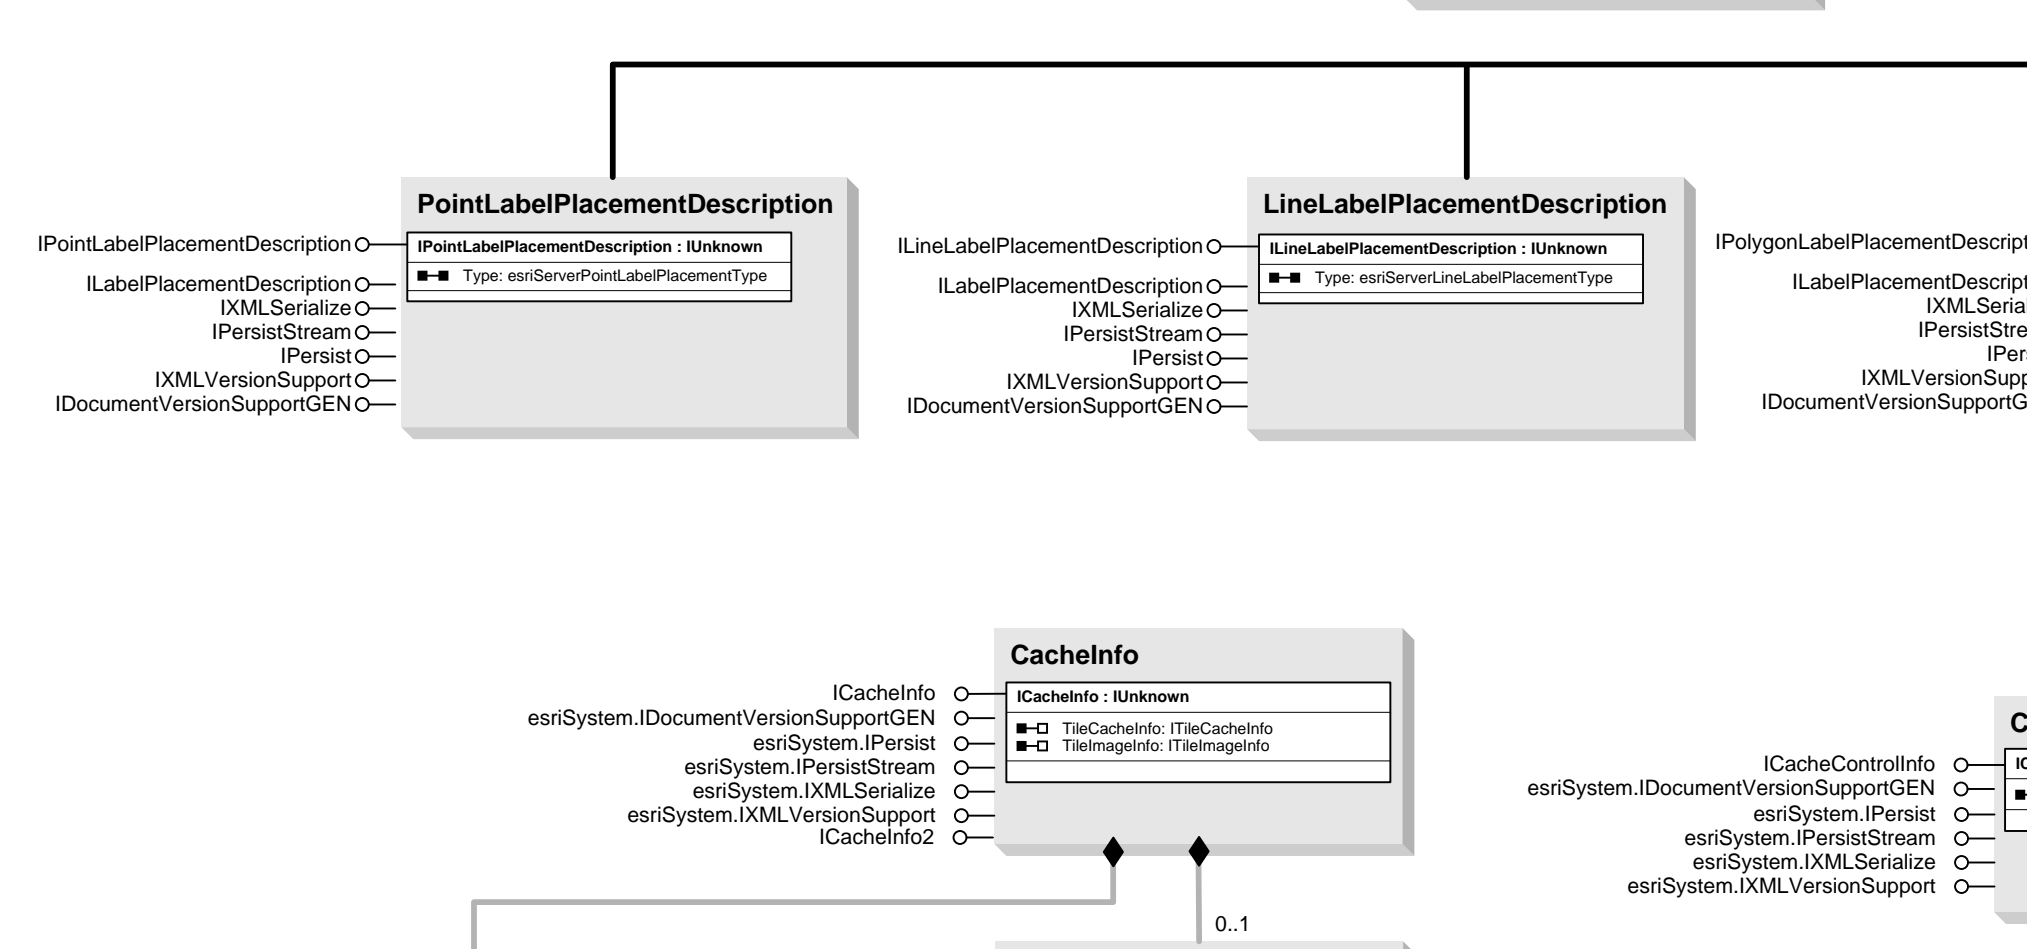

Carto Object Model Map Server

Esri® ArcGIS® 10.1

- **esriSystem.IAccessInfo**
  - AccessInfo
  - AccessInfoString
  - AccessInfoType
- **esriSystem.AGSServerObjNameInGIS**
  - AGSServerObjNameInGIS
  - AGSServerObjNameInGISClient
  - AGSServerObjNameInGISLayers
- **esriSystem.IAGSServerObjNameInGISClient**
  - AGSServerObjNameInGISClient
  - AGSServerObjNameInGISClientClient
  - AGSServerObjNameInGISClientLayers
- **esriSystem.IAGSServerObjNameInGISLayers**
  - AGSServerObjNameInGISLayers
  - AGSServerObjNameInGISLayersClient
  - AGSServerObjNameInGISLayersLayers