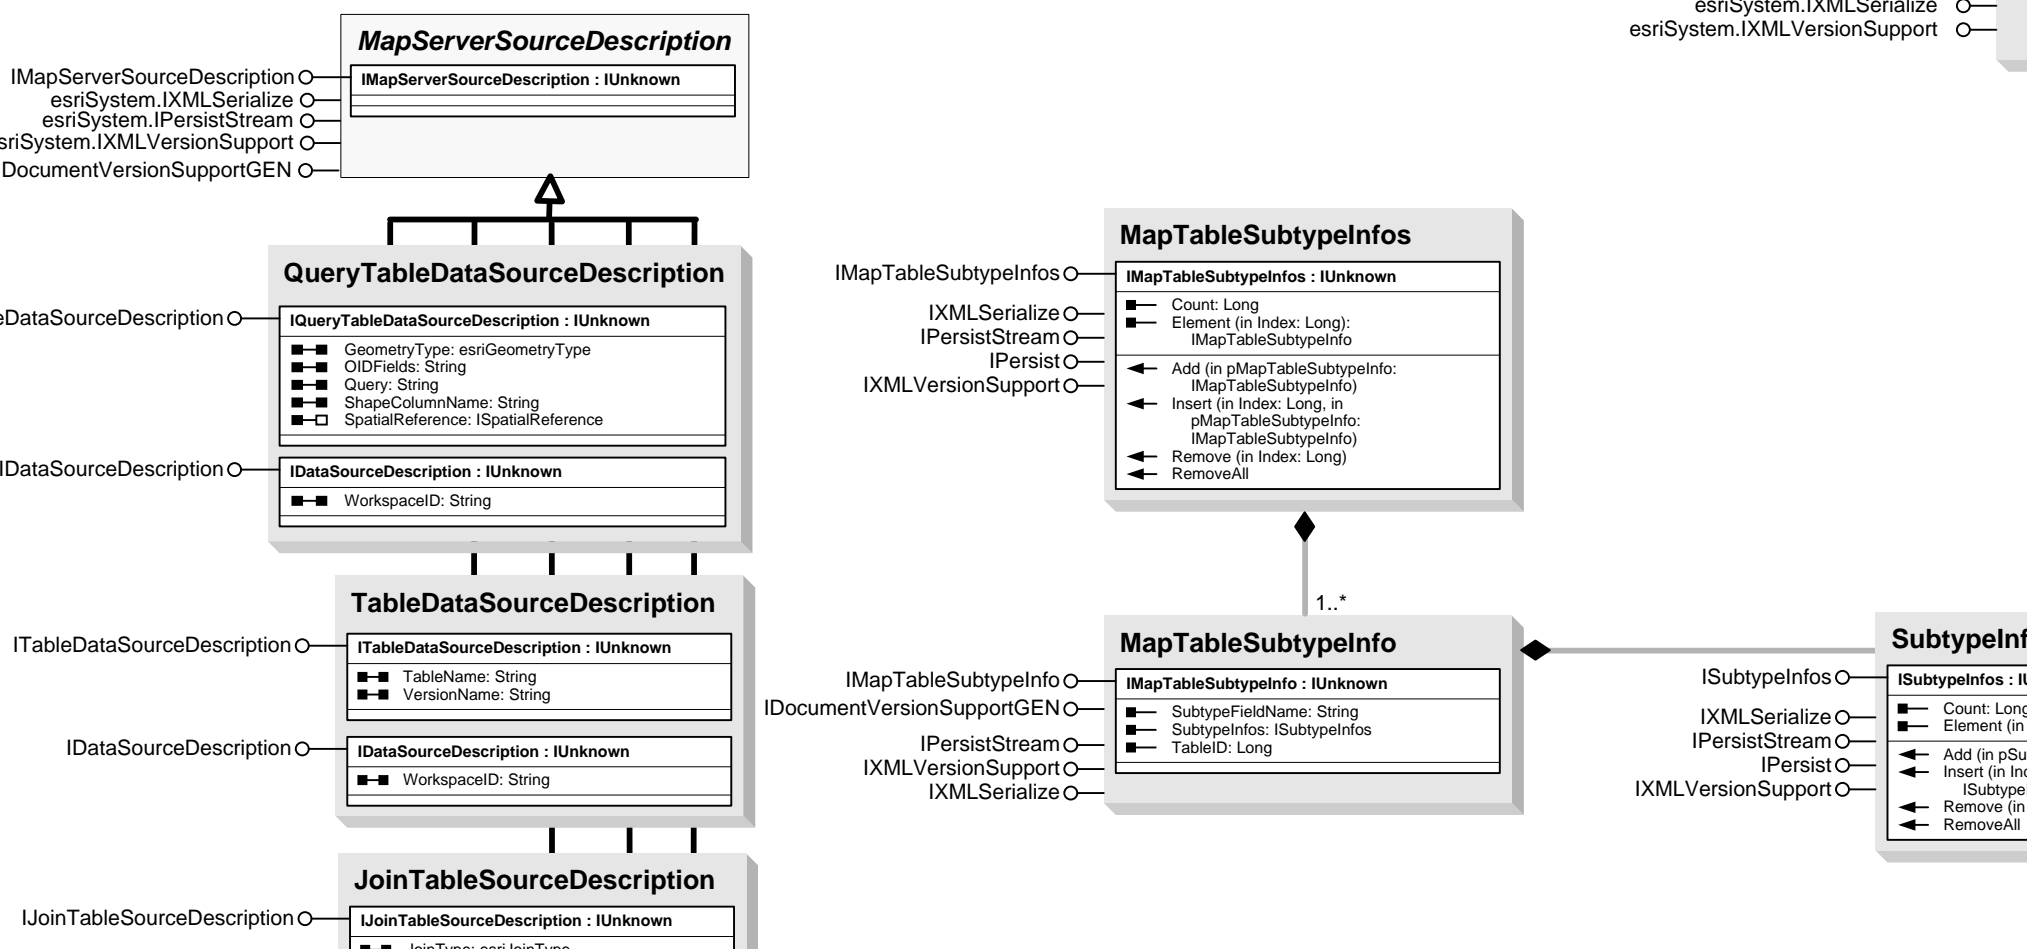

Carto Object Model Map Server

Esri® ArcGIS® 10.1

- **esriSystem.IAccessInfo**
  - AccessInfo
  - AccessInfoString
  - AccessInfoType
- **esriSystem.AGSServerObjNameInGIS**
  - AGSServerObjNameInGIS
  - AGSServerObjNameInGISClient
  - AGSServerObjNameInGISLayers
- **esriSystem.IAGSServerObjNameInGISClient**
  - AGSServerObjNameInGISClient
  - AGSServerObjNameInGISClientClient
  - AGSServerObjNameInGISClientLayers
- **esriSystem.IAGSServerObjNameInGISLayers**
  - AGSServerObjNameInGISLayers
  - AGSServerObjNameInGISLayersClient
  - AGSServerObjNameInGISLayersLayers