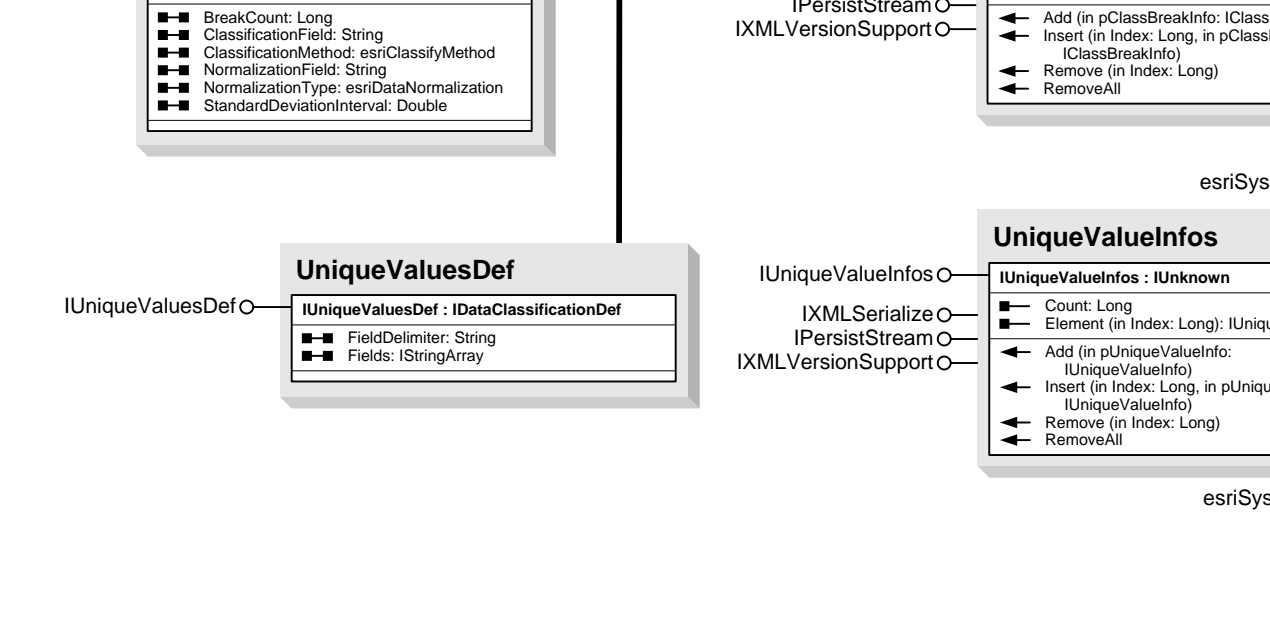

Carto Object Model Map Server

Esri® ArcGIS® 10.1

- **esriSystem.IAccessInfo**
  - AccessInfo
  - AccessInfoString
  - AccessInfoType
- **esriSystem.AGSServerObjNameInGIS**
  - AGSServerObjNameInGIS
  - AGSServerObjNameInGISClient
  - AGSServerObjNameInGISLayers
- **esriSystem.IAGSServerObjNameInGISClient**
  - AGSServerObjNameInGISClient
  - AGSServerObjNameInGISClientClient
  - AGSServerObjNameInGISClientLayers
- **esriSystem.IAGSServerObjNameInGISLayers**
  - AGSServerObjNameInGISLayers
  - AGSServerObjNameInGISLayersClient
  - AGSServerObjNameInGISLayersLayers