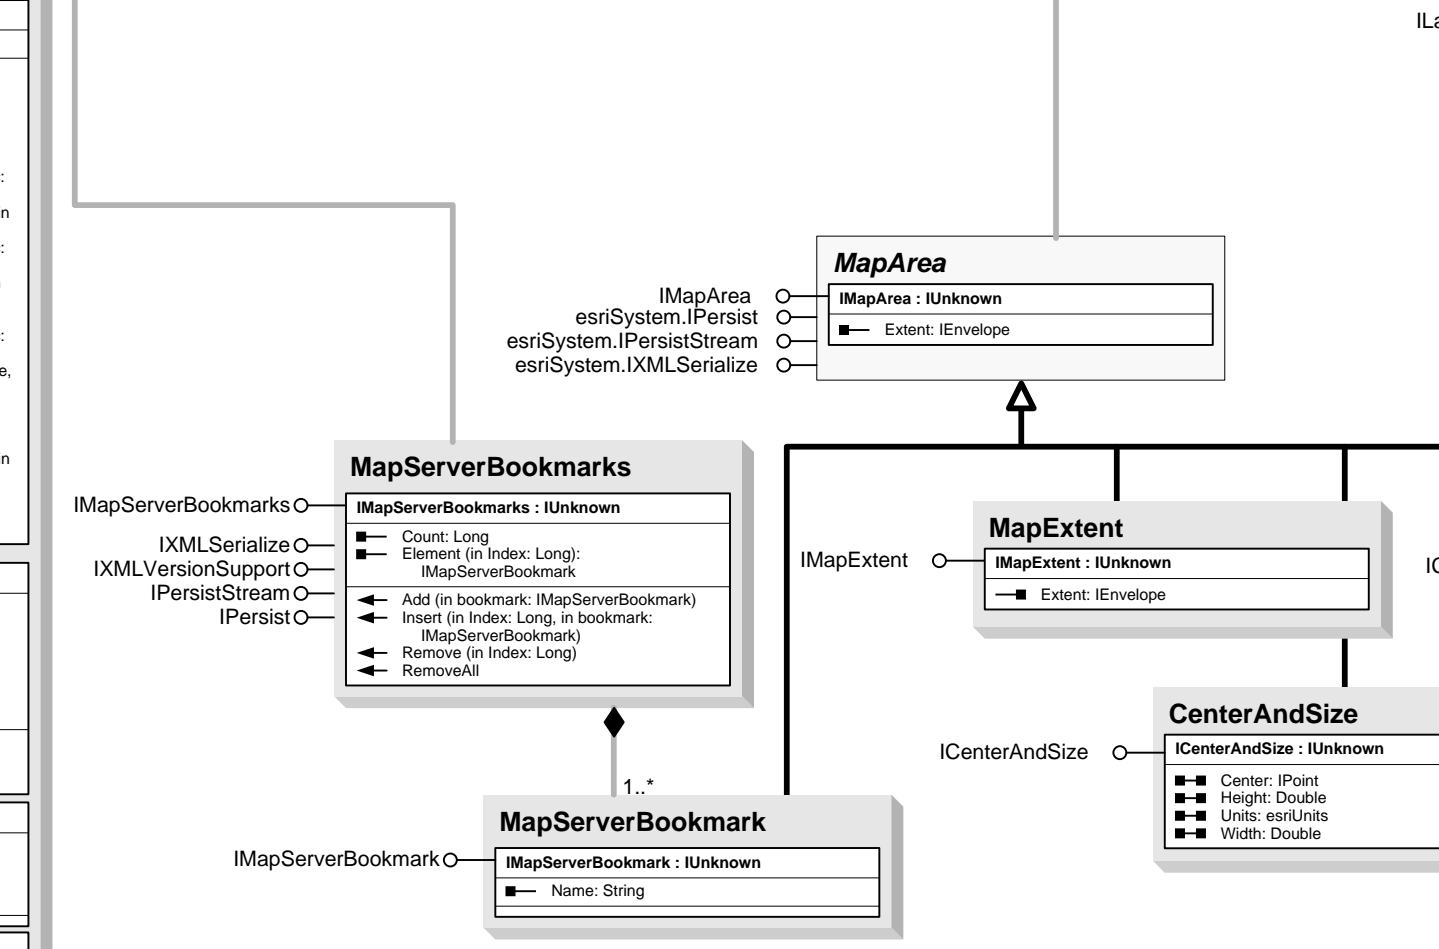

Carto Object Model Map Server

Esri® ArcGIS® 10.1

- **esriSystem.IAccessInfo**
  - AccessInfo
  - AccessInfoString
  - AccessInfoType
- **esriSystem.AGSServerObjNameInGIS**
  - AGSServerObjNameInGIS
  - AGSServerObjNameInGISClient
  - AGSServerObjNameInGISLayers
- **esriSystem.IAGSServerObjNameInGISClient**
  - AGSServerObjNameInGISClient
  - AGSServerObjNameInGISClientClient
  - AGSServerObjNameInGISClientLayers
- **esriSystem.IAGSServerObjNameInGISLayers**
  - AGSServerObjNameInGISLayers
  - AGSServerObjNameInGISLayersClient
  - AGSServerObjNameInGISLayersLayers