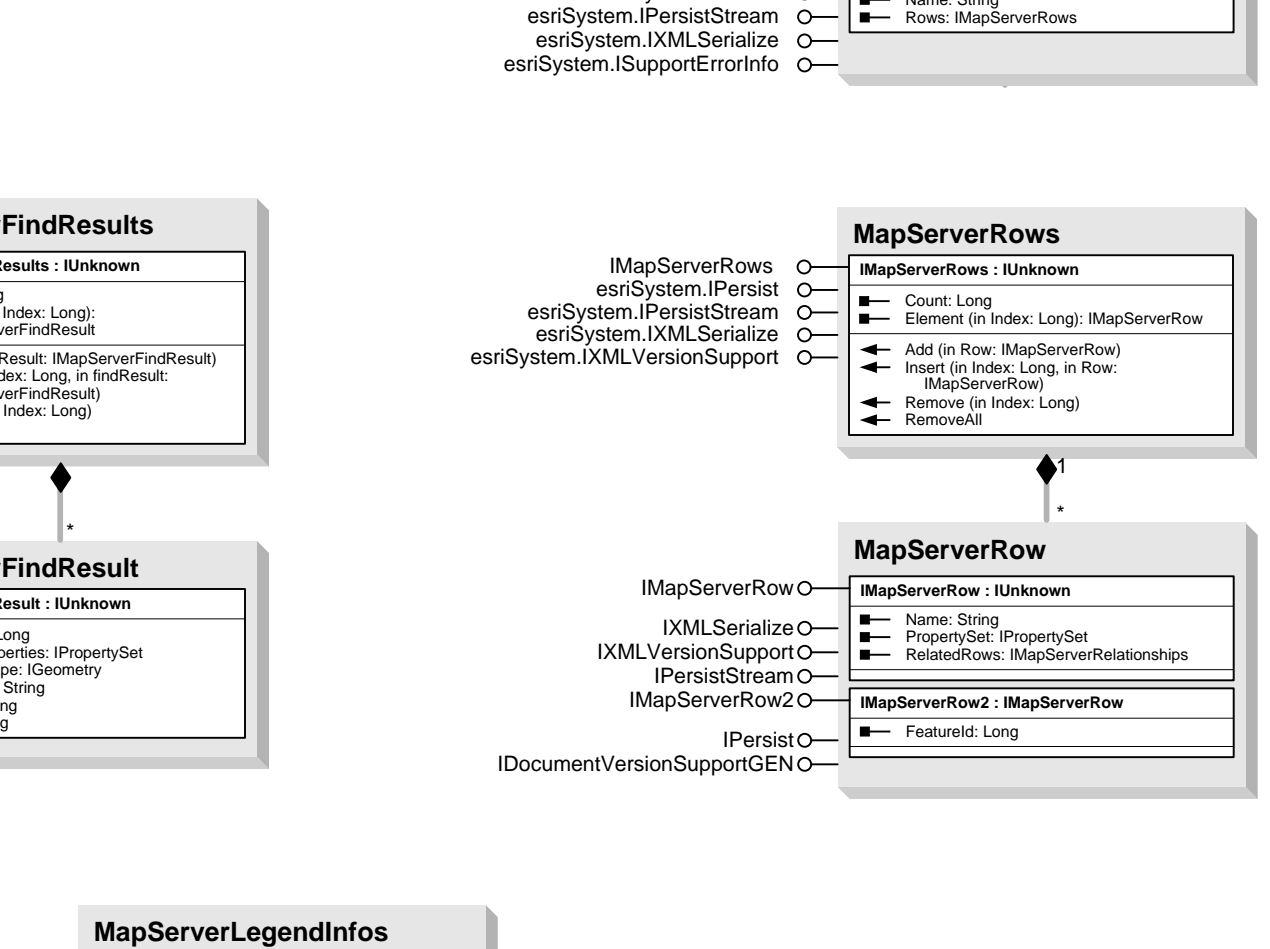

Carto Object Model Map Server

Esri® ArcGIS® 10.1

- **esriSystem.IAccessInfo**
  - AccessInfo
  - AccessInfoString
  - AccessInfoType
- **esriSystem.AGSServerObjNameInGIS**
  - AGSServerObjNameInGIS
  - AGSServerObjNameInGISClient
  - AGSServerObjNameInGISLayers
- **esriSystem.IAGSServerObjNameInGISClient**
  - AGSServerObjNameInGISClient
  - AGSServerObjNameInGISClientClient
  - AGSServerObjNameInGISClientLayers
- **esriSystem.IAGSServerObjNameInGISLayers**
  - AGSServerObjNameInGISLayers
  - AGSServerObjNameInGISLayersClient
  - AGSServerObjNameInGISLayersLayers