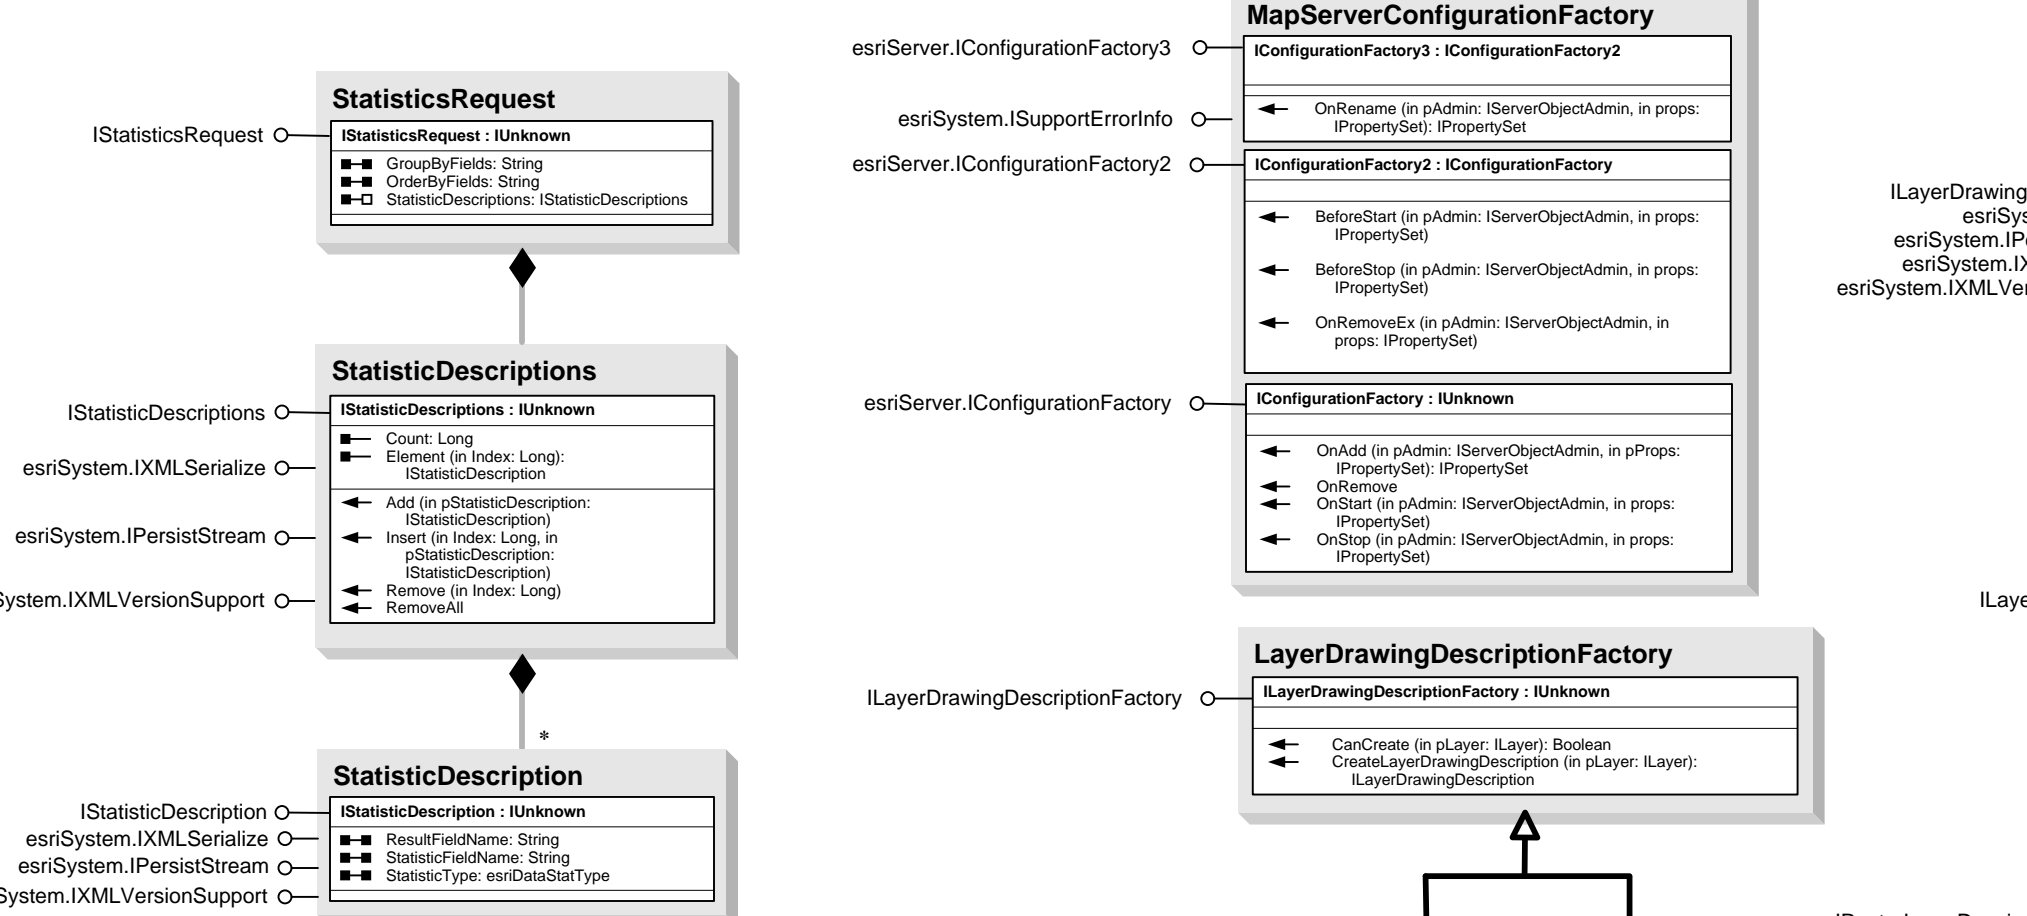

Carto Object Model Map Server

Esri® ArcGIS® 10.1

- **esriSystem.IAccessInfo**
  - AccessInfo
  - AccessInfoString
  - AccessInfoType
- **esriSystem.AGSServerObjNameInGIS**
  - AGSServerObjNameInGIS
  - AGSServerObjNameInGISClient
  - AGSServerObjNameInGISLayers
- **esriSystem.IAGSServerObjNameInGISClient**
  - AGSServerObjNameInGISClient
  - AGSServerObjNameInGISClientClient
  - AGSServerObjNameInGISClientLayers
- **esriSystem.IAGSServerObjNameInGISLayers**
  - AGSServerObjNameInGISLayers
  - AGSServerObjNameInGISLayersClient
  - AGSServerObjNameInGISLayersLayers