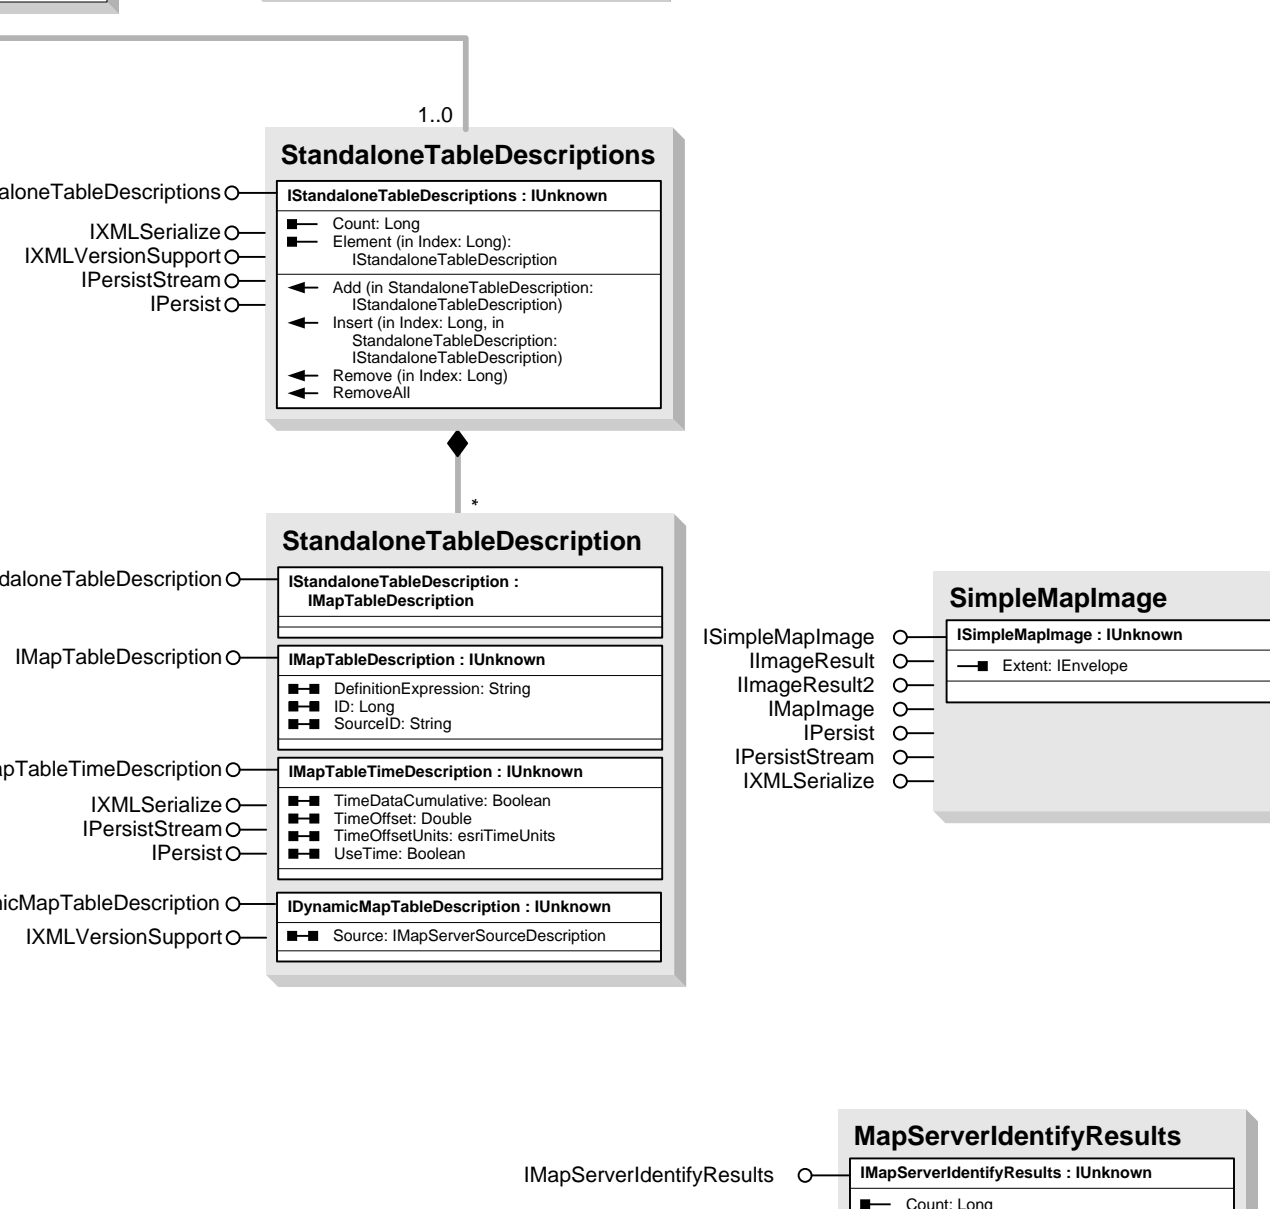

Carto Object Model Map Server

Esri® ArcGIS® 10.1

- **esriSystem.IAccessInfo**
  - AccessInfo
  - AccessInfoString
  - AccessInfoType
- **esriSystem.AGSServerObjNameInGIS**
  - AGSServerObjNameInGIS
  - AGSServerObjNameInGISClient
  - AGSServerObjNameInGISLayers
- **esriSystem.IAGSServerObjNameInGISClient**
  - AGSServerObjNameInGISClient
  - AGSServerObjNameInGISClientClient
  - AGSServerObjNameInGISClientLayers
- **esriSystem.IAGSServerObjNameInGISLayers**
  - AGSServerObjNameInGISLayers
  - AGSServerObjNameInGISLayersClient
  - AGSServerObjNameInGISLayersLayers