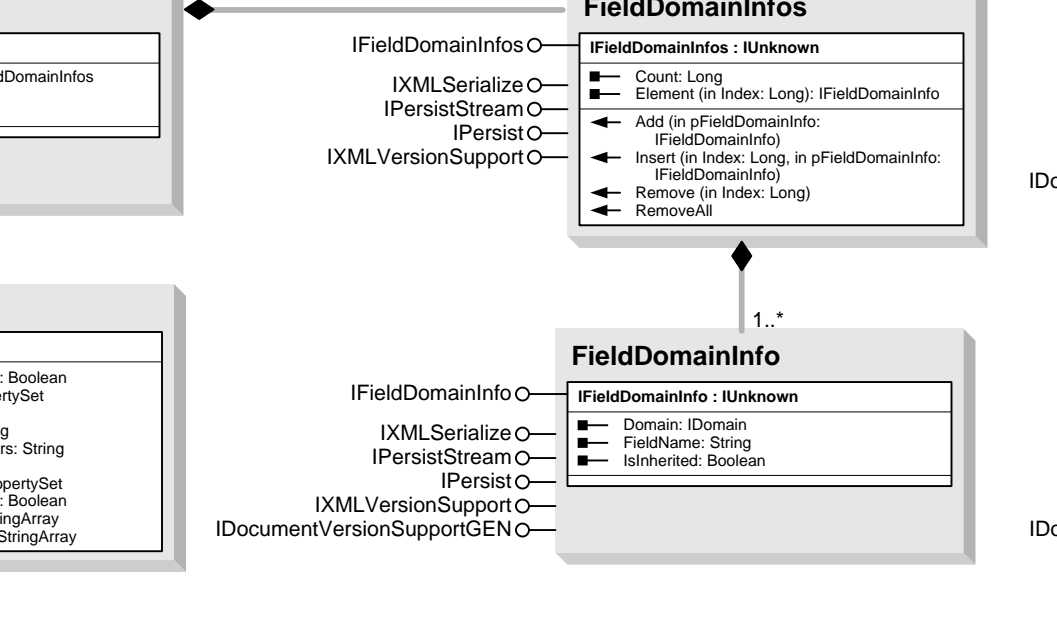

Carto Object Model Map Server

Esri® ArcGIS® 10.1

- **esriSystem.IAccessInfo**
  - AccessInfo
  - AccessInfoString
  - AccessInfoType
- **esriSystem.AGSServerObjNameInGIS**
  - AGSServerObjNameInGIS
  - AGSServerObjNameInGISClient
  - AGSServerObjNameInGISLayers
- **esriSystem.IAGSServerObjNameInGISClient**
  - AGSServerObjNameInGISClient
  - AGSServerObjNameInGISClientClient
  - AGSServerObjNameInGISClientLayers
- **esriSystem.IAGSServerObjNameInGISLayers**
  - AGSServerObjNameInGISLayers
  - AGSServerObjNameInGISLayersClient
  - AGSServerObjNameInGISLayersLayers