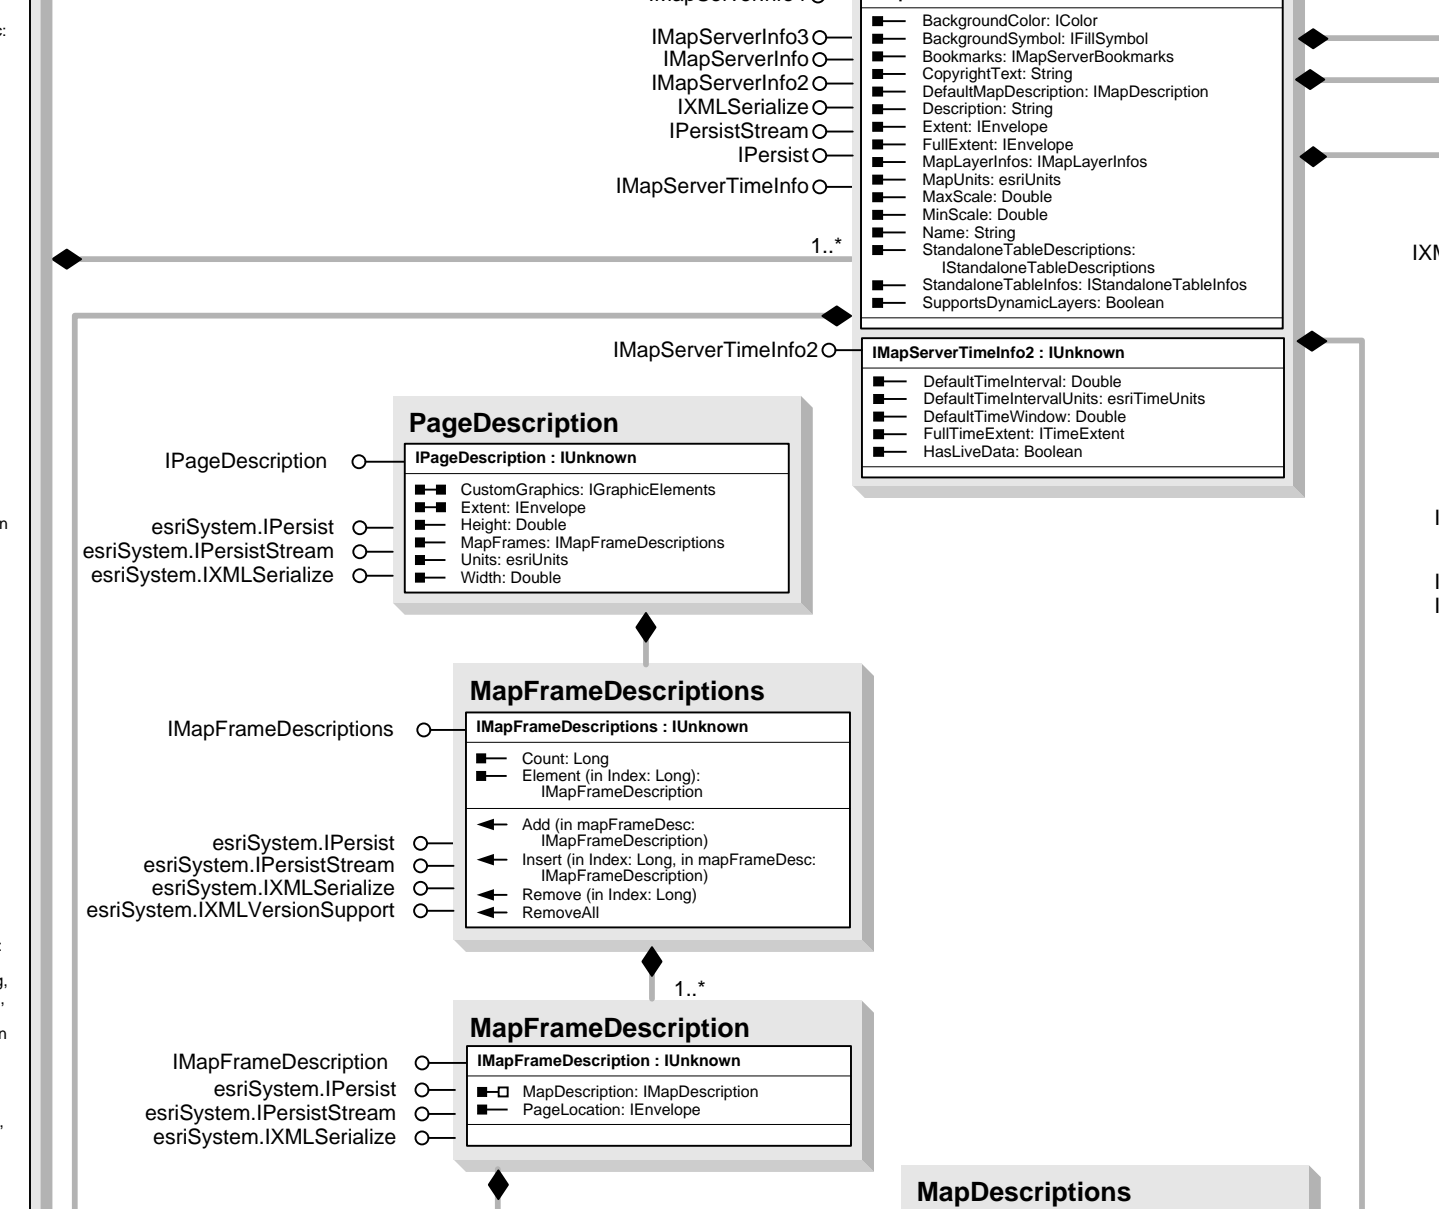

Carto Object Model Map Server

Esri® ArcGIS® 10.1

- **esriSystem.IAccessInfo**
  - AccessInfo
  - AccessInfoString
  - AccessInfoType
- **esriSystem.AGSServerObjNameInGIS**
  - AGSServerObjNameInGIS
  - AGSServerObjNameInGISClient
  - AGSServerObjNameInGISLayers
- **esriSystem.IAGSServerObjNameInGISClient**
  - AGSServerObjNameInGISClient
  - AGSServerObjNameInGISClientClient
  - AGSServerObjNameInGISClientLayers
- **esriSystem.IAGSServerObjNameInGISLayers**
  - AGSServerObjNameInGISLayers
  - AGSServerObjNameInGISLayersClient
  - AGSServerObjNameInGISLayersLayers