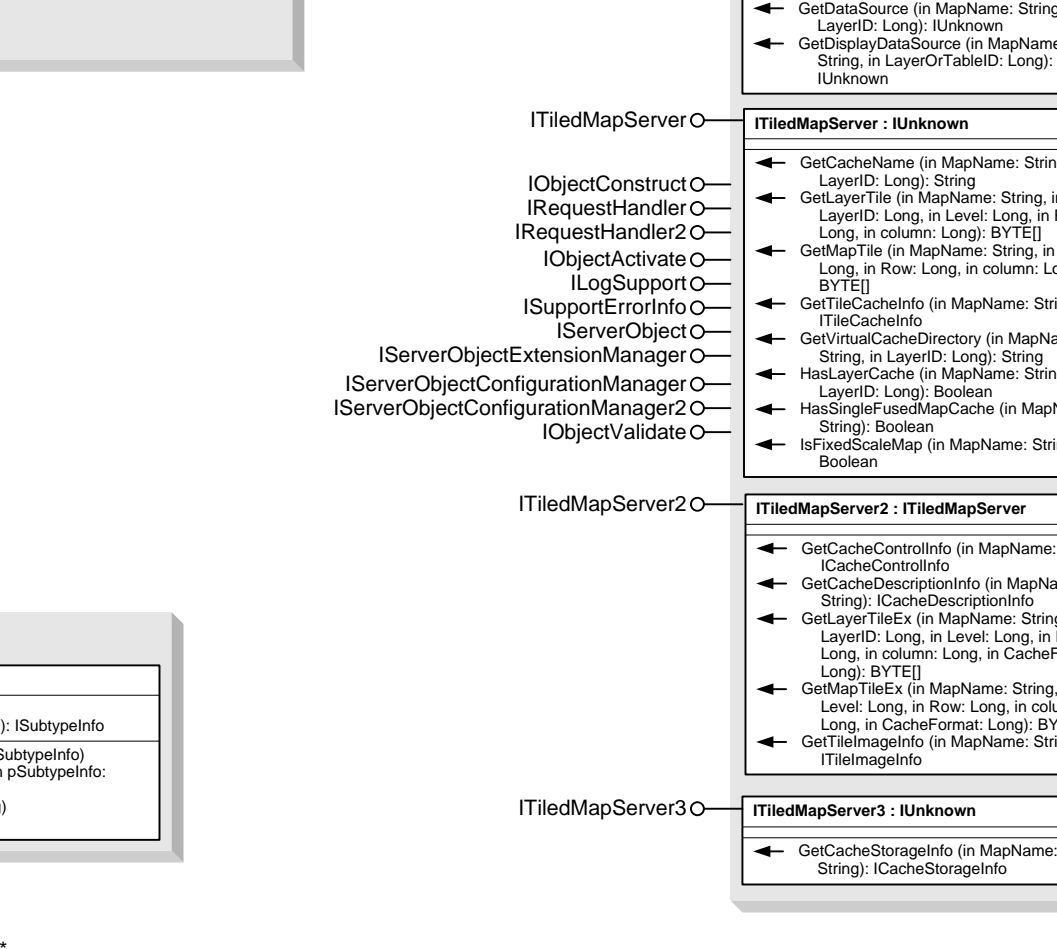

Carto Object Model Map Server

Esri® ArcGIS® 10.1

- **esriSystem.IAccessInfo**
  - AccessInfo
  - AccessInfoString
  - AccessInfoType
- **esriSystem.AGSServerObjNameInGIS**
  - AGSServerObjNameInGIS
  - AGSServerObjNameInGISClient
  - AGSServerObjNameInGISLayers
- **esriSystem.IAGSServerObjNameInGISClient**
  - AGSServerObjNameInGISClient
  - AGSServerObjNameInGISClientClient
  - AGSServerObjNameInGISClientLayers
- **esriSystem.IAGSServerObjNameInGISLayers**
  - AGSServerObjNameInGISLayers
  - AGSServerObjNameInGISLayersClient
  - AGSServerObjNameInGISLayersLayers