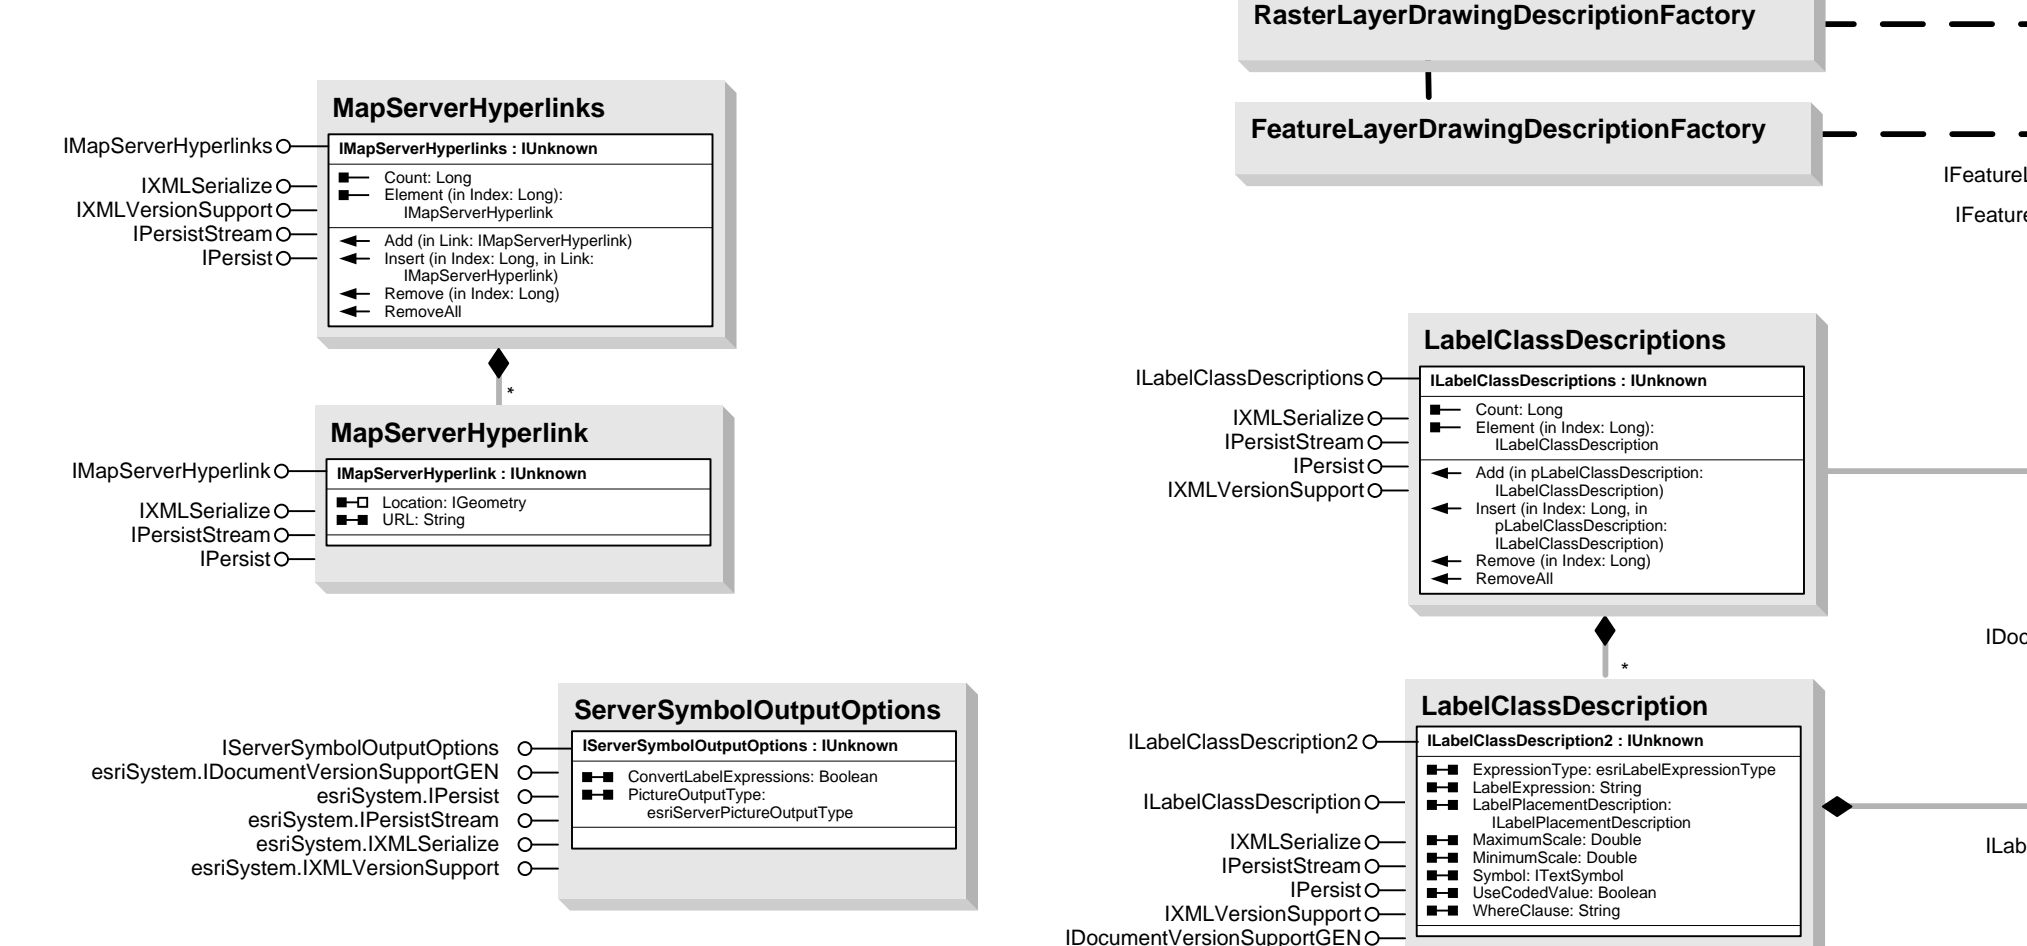

Carto Object Model Map Server

Esri® ArcGIS® 10.1

- **esriSystem.IAccessInfo**
  - AccessInfo
  - AccessInfoString
  - AccessInfoType
- **esriSystem.AGSServerObjNameInGIS**
  - AGSServerObjNameInGIS
  - AGSServerObjNameInGISClient
  - AGSServerObjNameInGISLayers
- **esriSystem.IAGSServerObjNameInGISClient**
  - AGSServerObjNameInGISClient
  - AGSServerObjNameInGISClientClient
  - AGSServerObjNameInGISClientLayers
- **esriSystem.IAGSServerObjNameInGISLayers**
  - AGSServerObjNameInGISLayers
  - AGSServerObjNameInGISLayersClient
  - AGSServerObjNameInGISLayersLayers