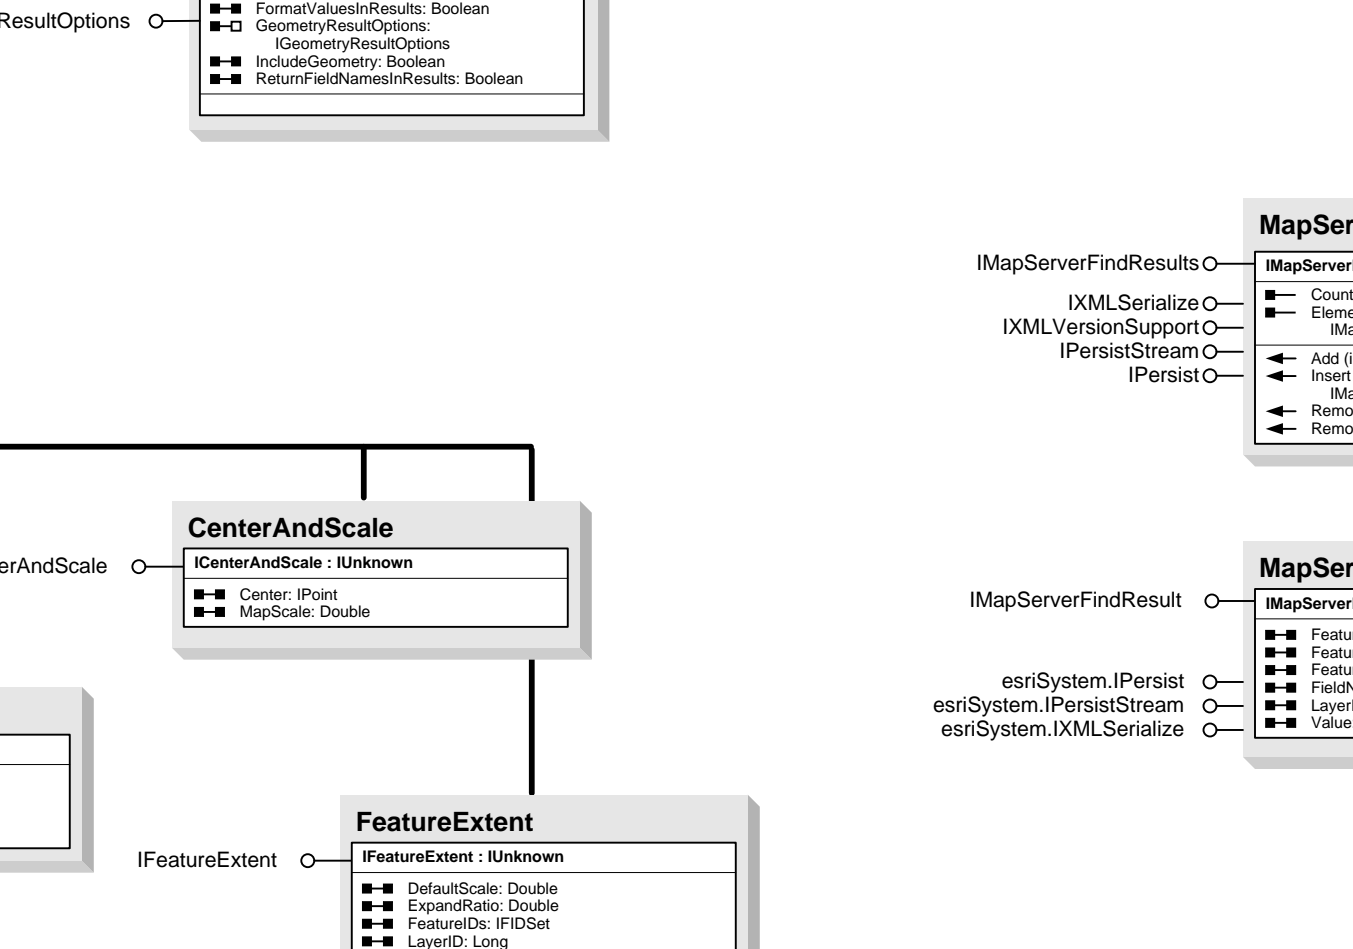

Carto Object Model Map Server

Esri® ArcGIS® 10.1

- **esriSystem.IAccessInfo**
  - AccessInfo
  - AccessInfoString
  - AccessInfoType
- **esriSystem.AGSServerObjNameInGIS**
  - AGSServerObjNameInGIS
  - AGSServerObjNameInGISClient
  - AGSServerObjNameInGISLayers
- **esriSystem.IAGSServerObjNameInGISClient**
  - AGSServerObjNameInGISClient
  - AGSServerObjNameInGISClientClient
  - AGSServerObjNameInGISClientLayers
- **esriSystem.IAGSServerObjNameInGISLayers**
  - AGSServerObjNameInGISLayers
  - AGSServerObjNameInGISLayersClient
  - AGSServerObjNameInGISLayersLayers