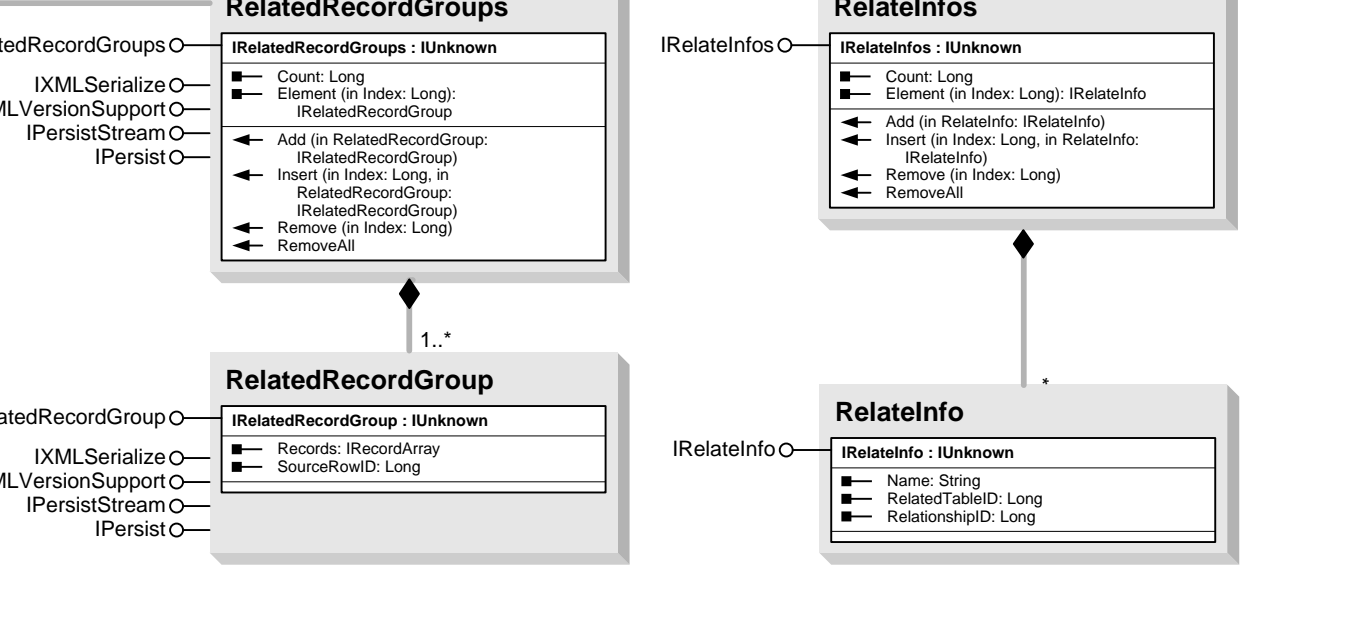

Carto Object Model Map Server

Esri® ArcGIS® 10.1

- **esriSystem.IAccessInfo**
  - AccessInfo
  - AccessInfoString
  - AccessInfoType
- **esriSystem.AGSServerObjNameInGIS**
  - AGSServerObjNameInGIS
  - AGSServerObjNameInGISClient
  - AGSServerObjNameInGISLayers
- **esriSystem.IAGSServerObjNameInGISClient**
  - AGSServerObjNameInGISClient
  - AGSServerObjNameInGISClientClient
  - AGSServerObjNameInGISClientLayers
- **esriSystem.IAGSServerObjNameInGISLayers**
  - AGSServerObjNameInGISLayers
  - AGSServerObjNameInGISLayersClient
  - AGSServerObjNameInGISLayersLayers