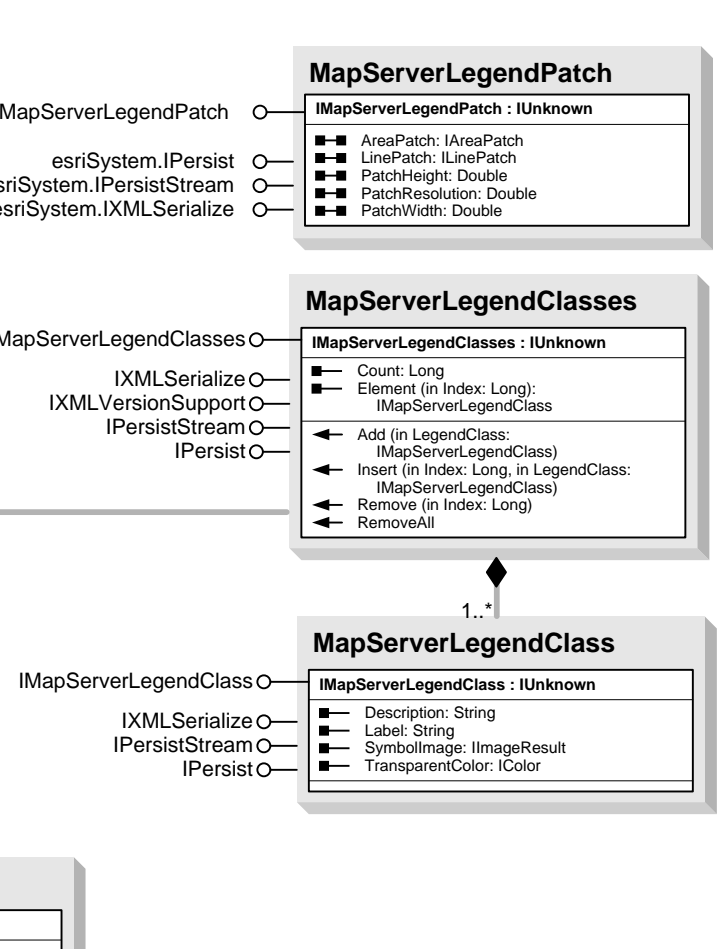

Carto Object Model Map Server

Esri® ArcGIS® 10.1

- **esriSystem.IAccessInfo**
  - AccessInfo
  - AccessInfoString
  - AccessInfoType
- **esriSystem.AGSServerObjNameInGIS**
  - AGSServerObjNameInGIS
  - AGSServerObjNameInGISClient
  - AGSServerObjNameInGISLayers
- **esriSystem.IAGSServerObjNameInGISClient**
  - AGSServerObjNameInGISClient
  - AGSServerObjNameInGISClientClient
  - AGSServerObjNameInGISClientLayers
- **esriSystem.IAGSServerObjNameInGISLayers**
  - AGSServerObjNameInGISLayers
  - AGSServerObjNameInGISLayersClient
  - AGSServerObjNameInGISLayersLayers