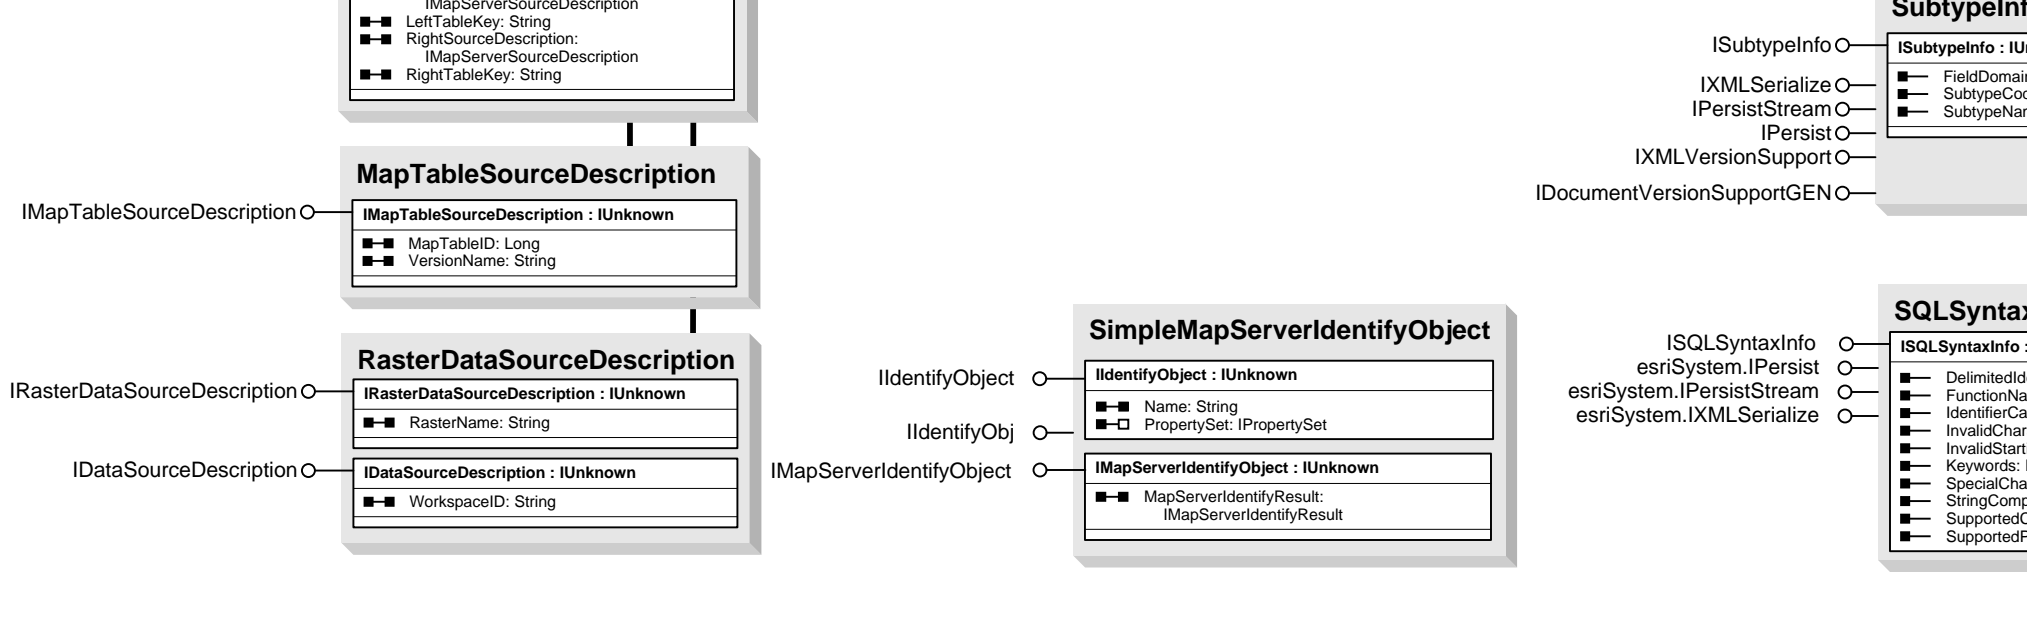

Carto Object Model Map Server

Esri® ArcGIS® 10.1

- **esriSystem.IAccessInfo**
  - AccessInfo
  - AccessInfoString
  - AccessInfoType
- **esriSystem.AGSServerObjNameInGIS**
  - AGSServerObjNameInGIS
  - AGSServerObjNameInGISClient
  - AGSServerObjNameInGISLayers
- **esriSystem.IAGSServerObjNameInGISClient**
  - AGSServerObjNameInGISClient
  - AGSServerObjNameInGISClientClient
  - AGSServerObjNameInGISClientLayers
- **esriSystem.IAGSServerObjNameInGISLayers**
  - AGSServerObjNameInGISLayers
  - AGSServerObjNameInGISLayersClient
  - AGSServerObjNameInGISLayersLayers