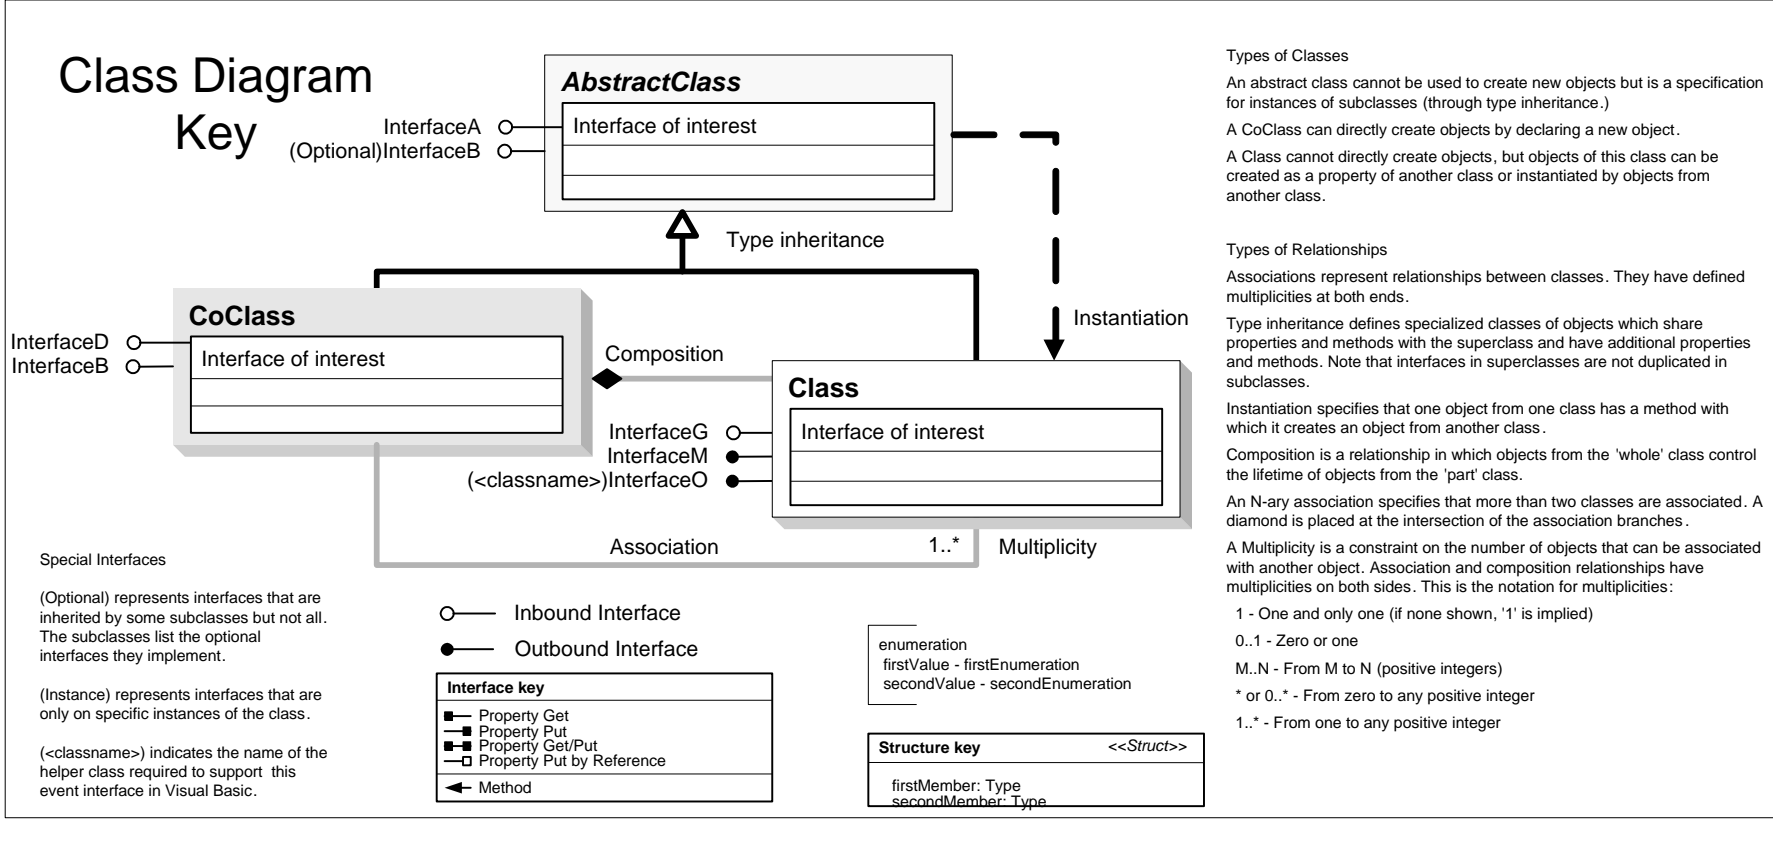

Carto Object Model Map Server

Esri® ArcGIS® 10.1

- **esriSystem.IAccessInfo**
  - AccessInfo
  - AccessInfoString
  - AccessInfoType
- **esriSystem.AGSServerObjNameInGIS**
  - AGSServerObjNameInGIS
  - AGSServerObjNameInGISClient
  - AGSServerObjNameInGISLayers
- **esriSystem.IAGSServerObjNameInGISClient**
  - AGSServerObjNameInGISClient
  - AGSServerObjNameInGISClientClient
  - AGSServerObjNameInGISClientLayers
- **esriSystem.IAGSServerObjNameInGISLayers**
  - AGSServerObjNameInGISLayers
  - AGSServerObjNameInGISLayersClient
  - AGSServerObjNameInGISLayersLayers