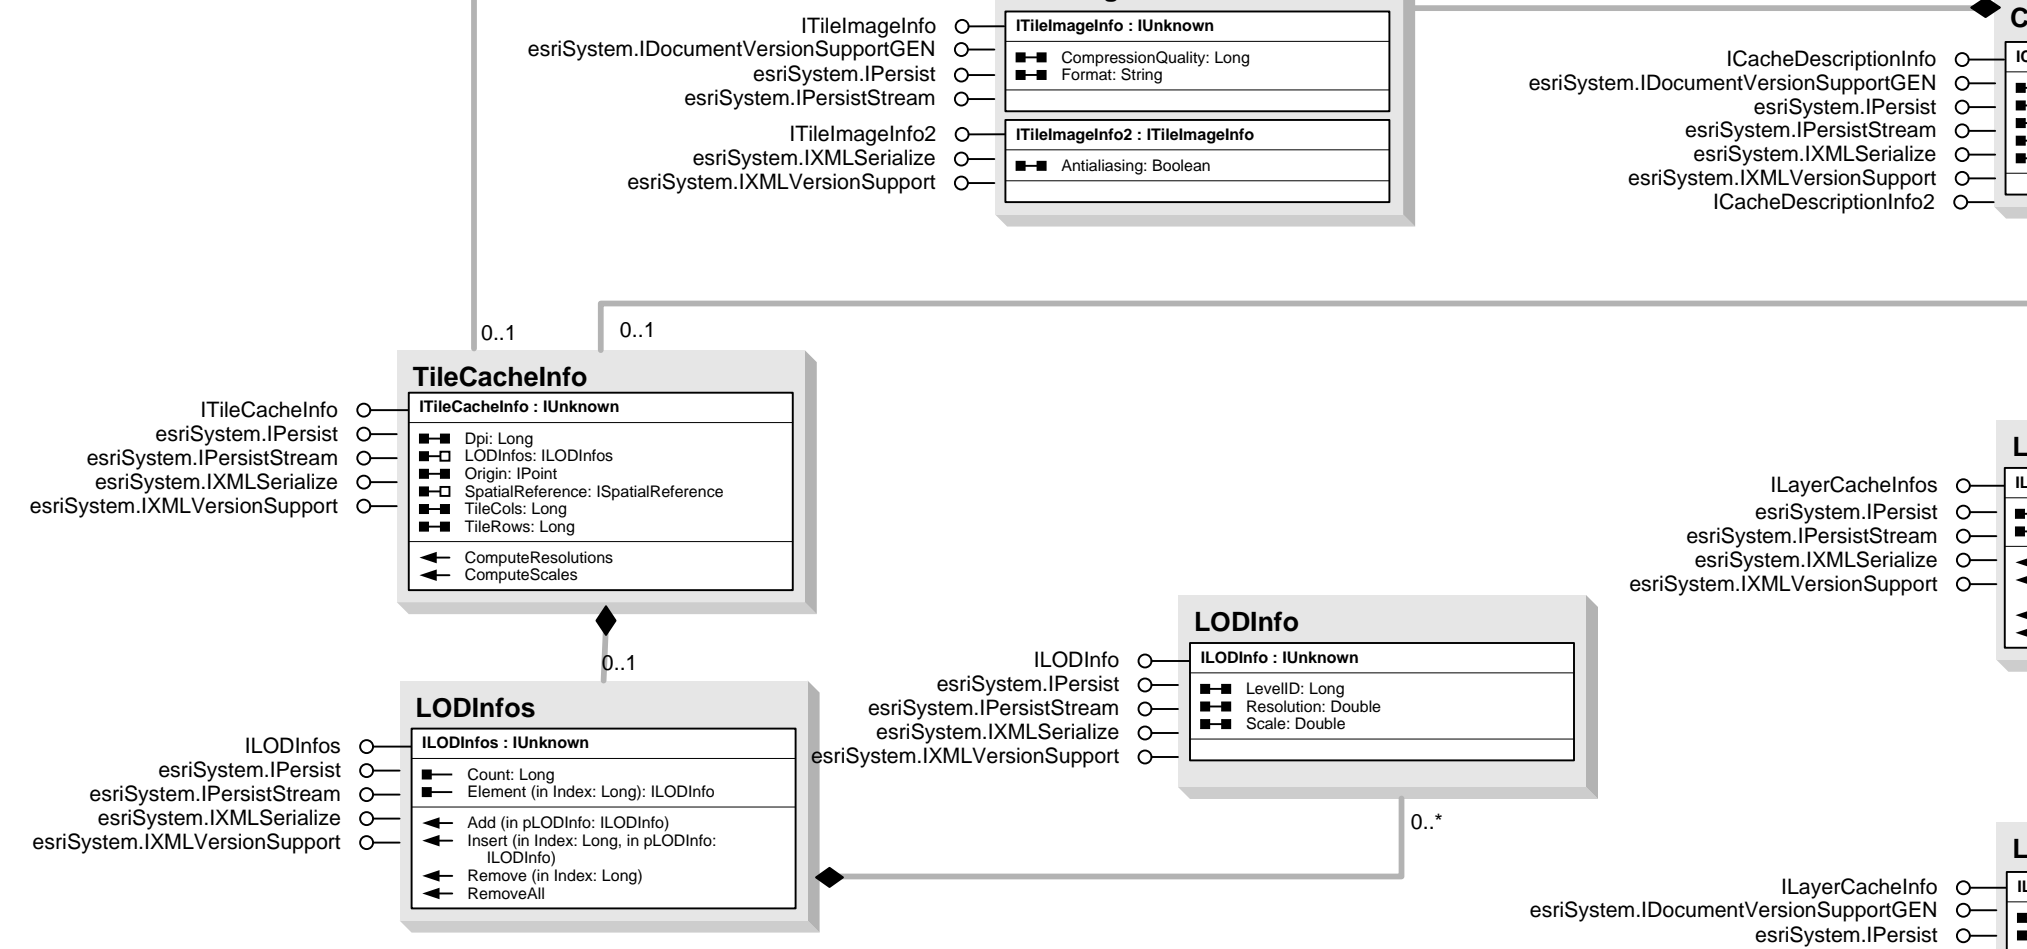

Carto Object Model Map Server

Esri® ArcGIS® 10.1

- **esriSystem.IAccessInfo**
  - AccessInfo
  - AccessInfoString
  - AccessInfoType
- **esriSystem.AGSServerObjNameInGIS**
  - AGSServerObjNameInGIS
  - AGSServerObjNameInGISClient
  - AGSServerObjNameInGISLayers
- **esriSystem.IAGSServerObjNameInGISClient**
  - AGSServerObjNameInGISClient
  - AGSServerObjNameInGISClientClient
  - AGSServerObjNameInGISClientLayers
- **esriSystem.IAGSServerObjNameInGISLayers**
  - AGSServerObjNameInGISLayers
  - AGSServerObjNameInGISLayersClient
  - AGSServerObjNameInGISLayersLayers