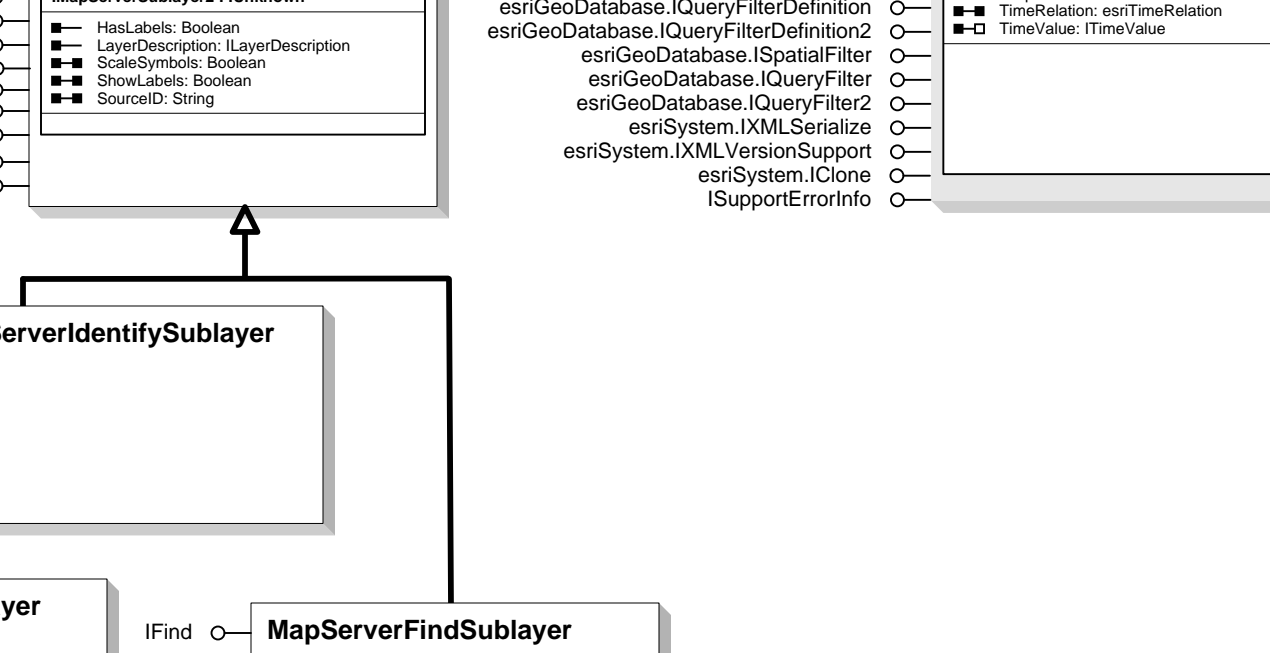

Carto Object Model Map Server

Esri® ArcGIS® 10.1

- **esriSystem.IAccessInfo**
  - AccessInfo
  - AccessInfoString
  - AccessInfoType
- **esriSystem.AGSServerObjNameInGIS**
  - AGSServerObjNameInGIS
  - AGSServerObjNameInGISClient
  - AGSServerObjNameInGISLayers
- **esriSystem.IAGSServerObjNameInGISClient**
  - AGSServerObjNameInGISClient
  - AGSServerObjNameInGISClientClient
  - AGSServerObjNameInGISClientLayers
- **esriSystem.IAGSServerObjNameInGISLayers**
  - AGSServerObjNameInGISLayers
  - AGSServerObjNameInGISLayersClient
  - AGSServerObjNameInGISLayersLayers